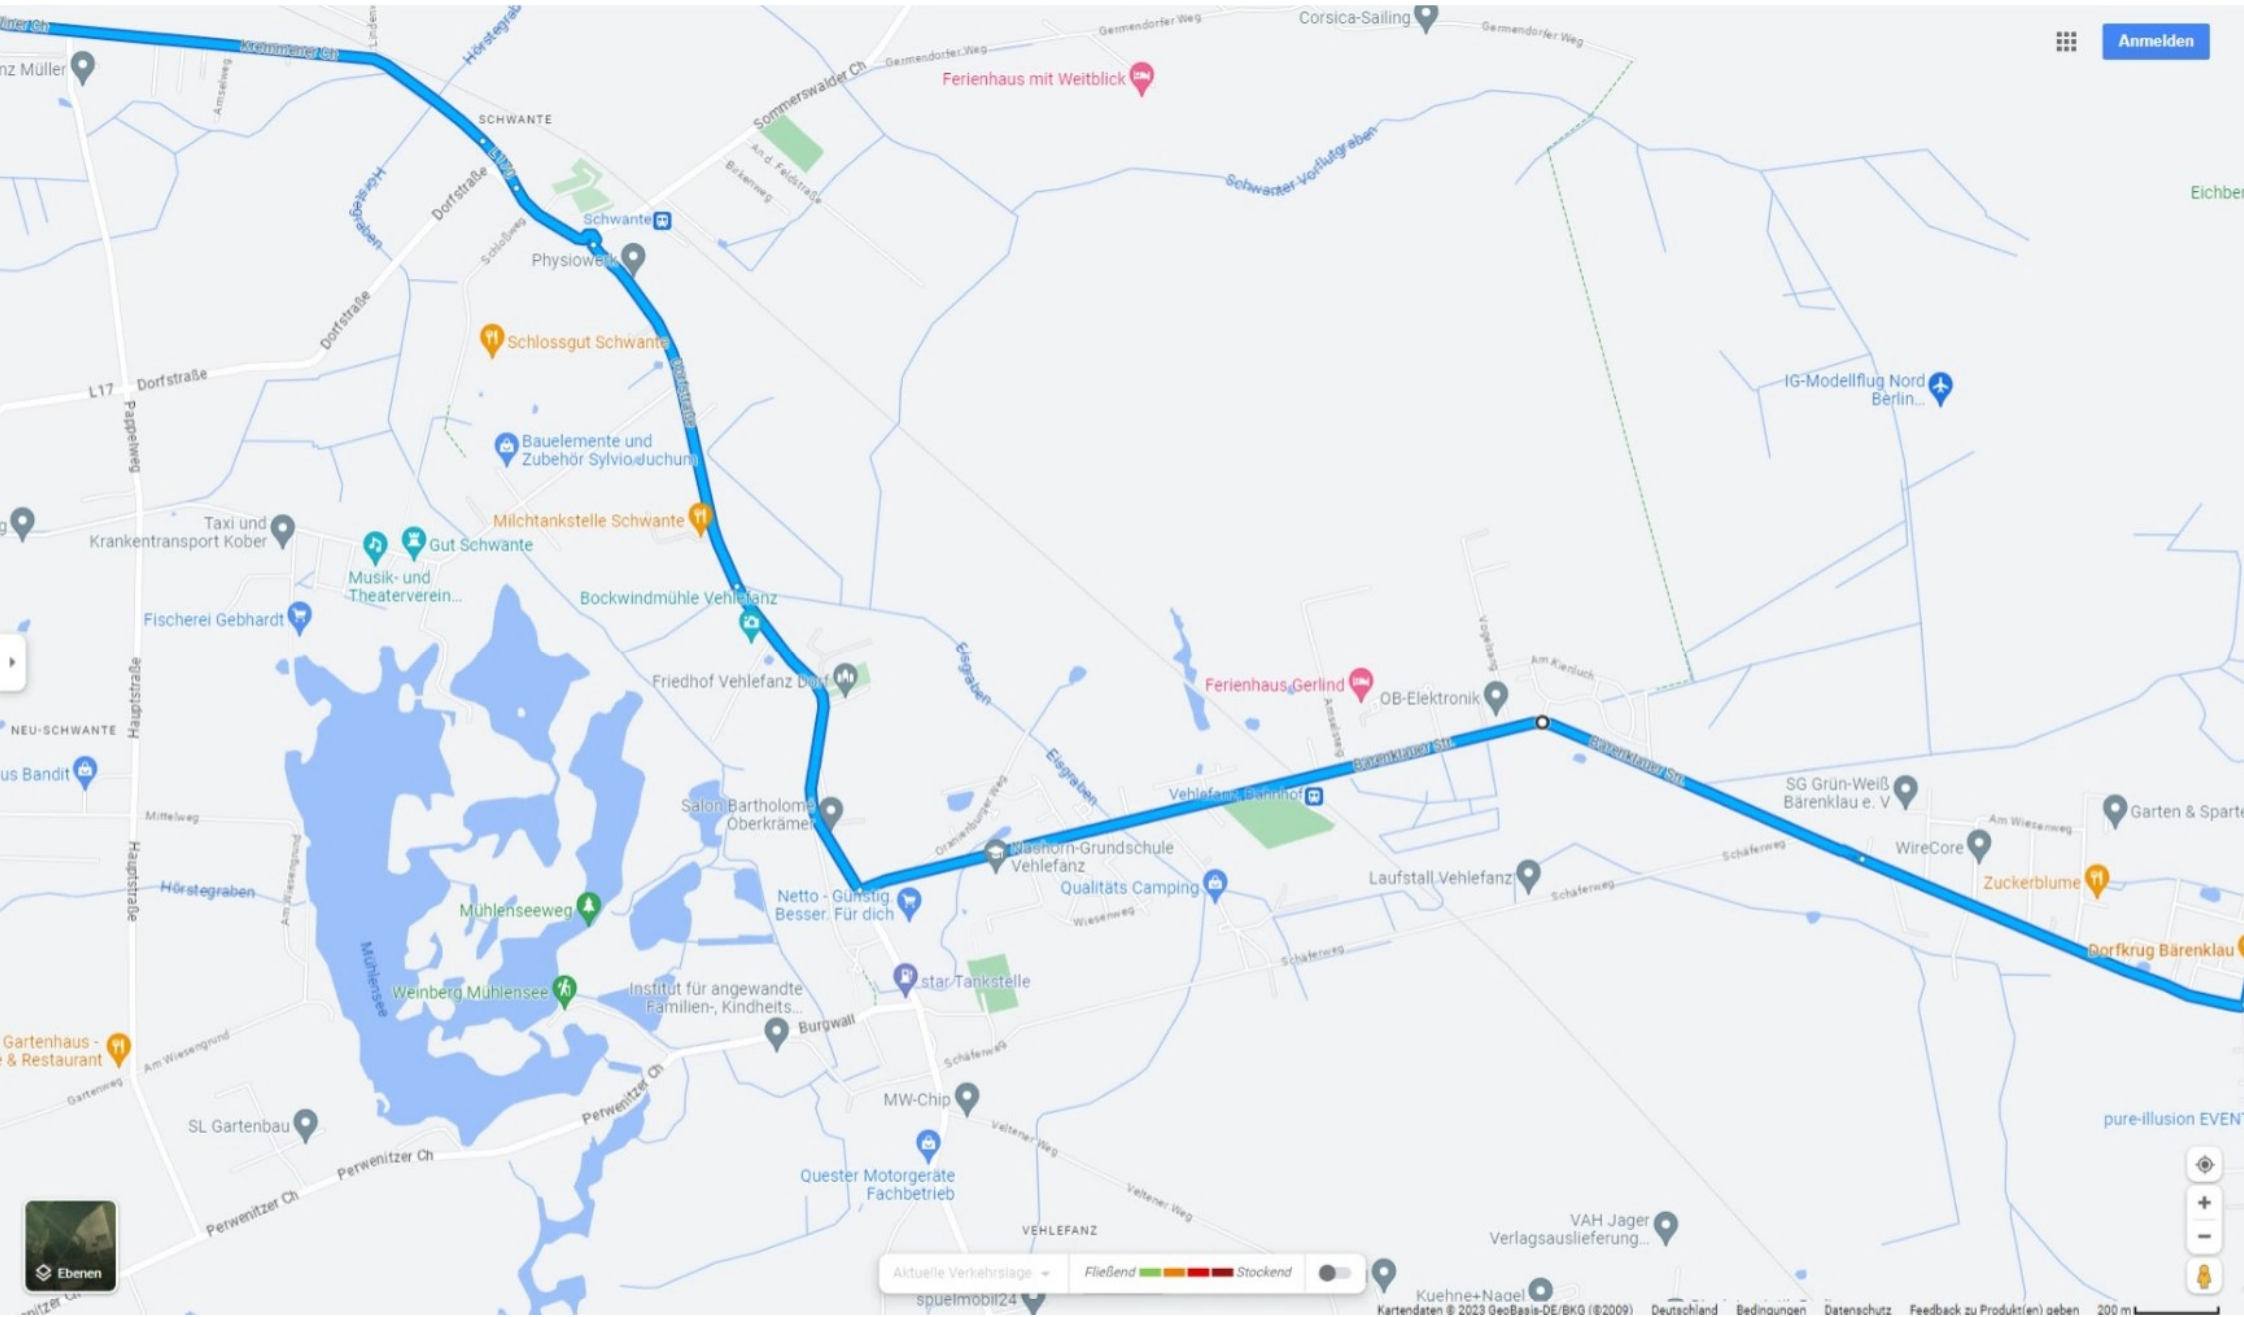

Tour de Tolerance 2023

Samstag, 16.09.2023

Start: **Stadtzentrum Kremmen**, vor Rathaus, 09:30 Uhr, km: 0, Am Markt 3, 16766 Kremmen

1. Halt: **Sommerfeld / Kirchhofplatz**, 10:30 Uhr, km: 6,1 , Kirche Sommerfeld - Ev. Kirchengemeinde Kremmen, Dorfstraße 50-52, 16766 Kremmen, OT Sommerfeld

Gemeinsam
Stärke zeigen.

Anmelden

Ebenen

Aktuelle Verkehrslage Fließend Stockend

Aktuelle Verkehrslage Fließend Stockend

Anmelden

Via Veneto
Zum alten Hof

Hohenbrucher Str. • Hohenbrucher Dorfstraße

Aqua Stadtbad
Vorübergehend geschlossen

Autohaus König
Hennigsdorf

ME-Meßsysteme

Feuerbestattung

Wasserwerk Stolpe

Skatepark

Riva Stahl

Aktuelle Verkehrslage Fließend Stockend

Anmelden

Aktuelle Verkehrslage Fließend Stockend

Aktuelle Verkehrslage Fließend Stockend

Anmelden