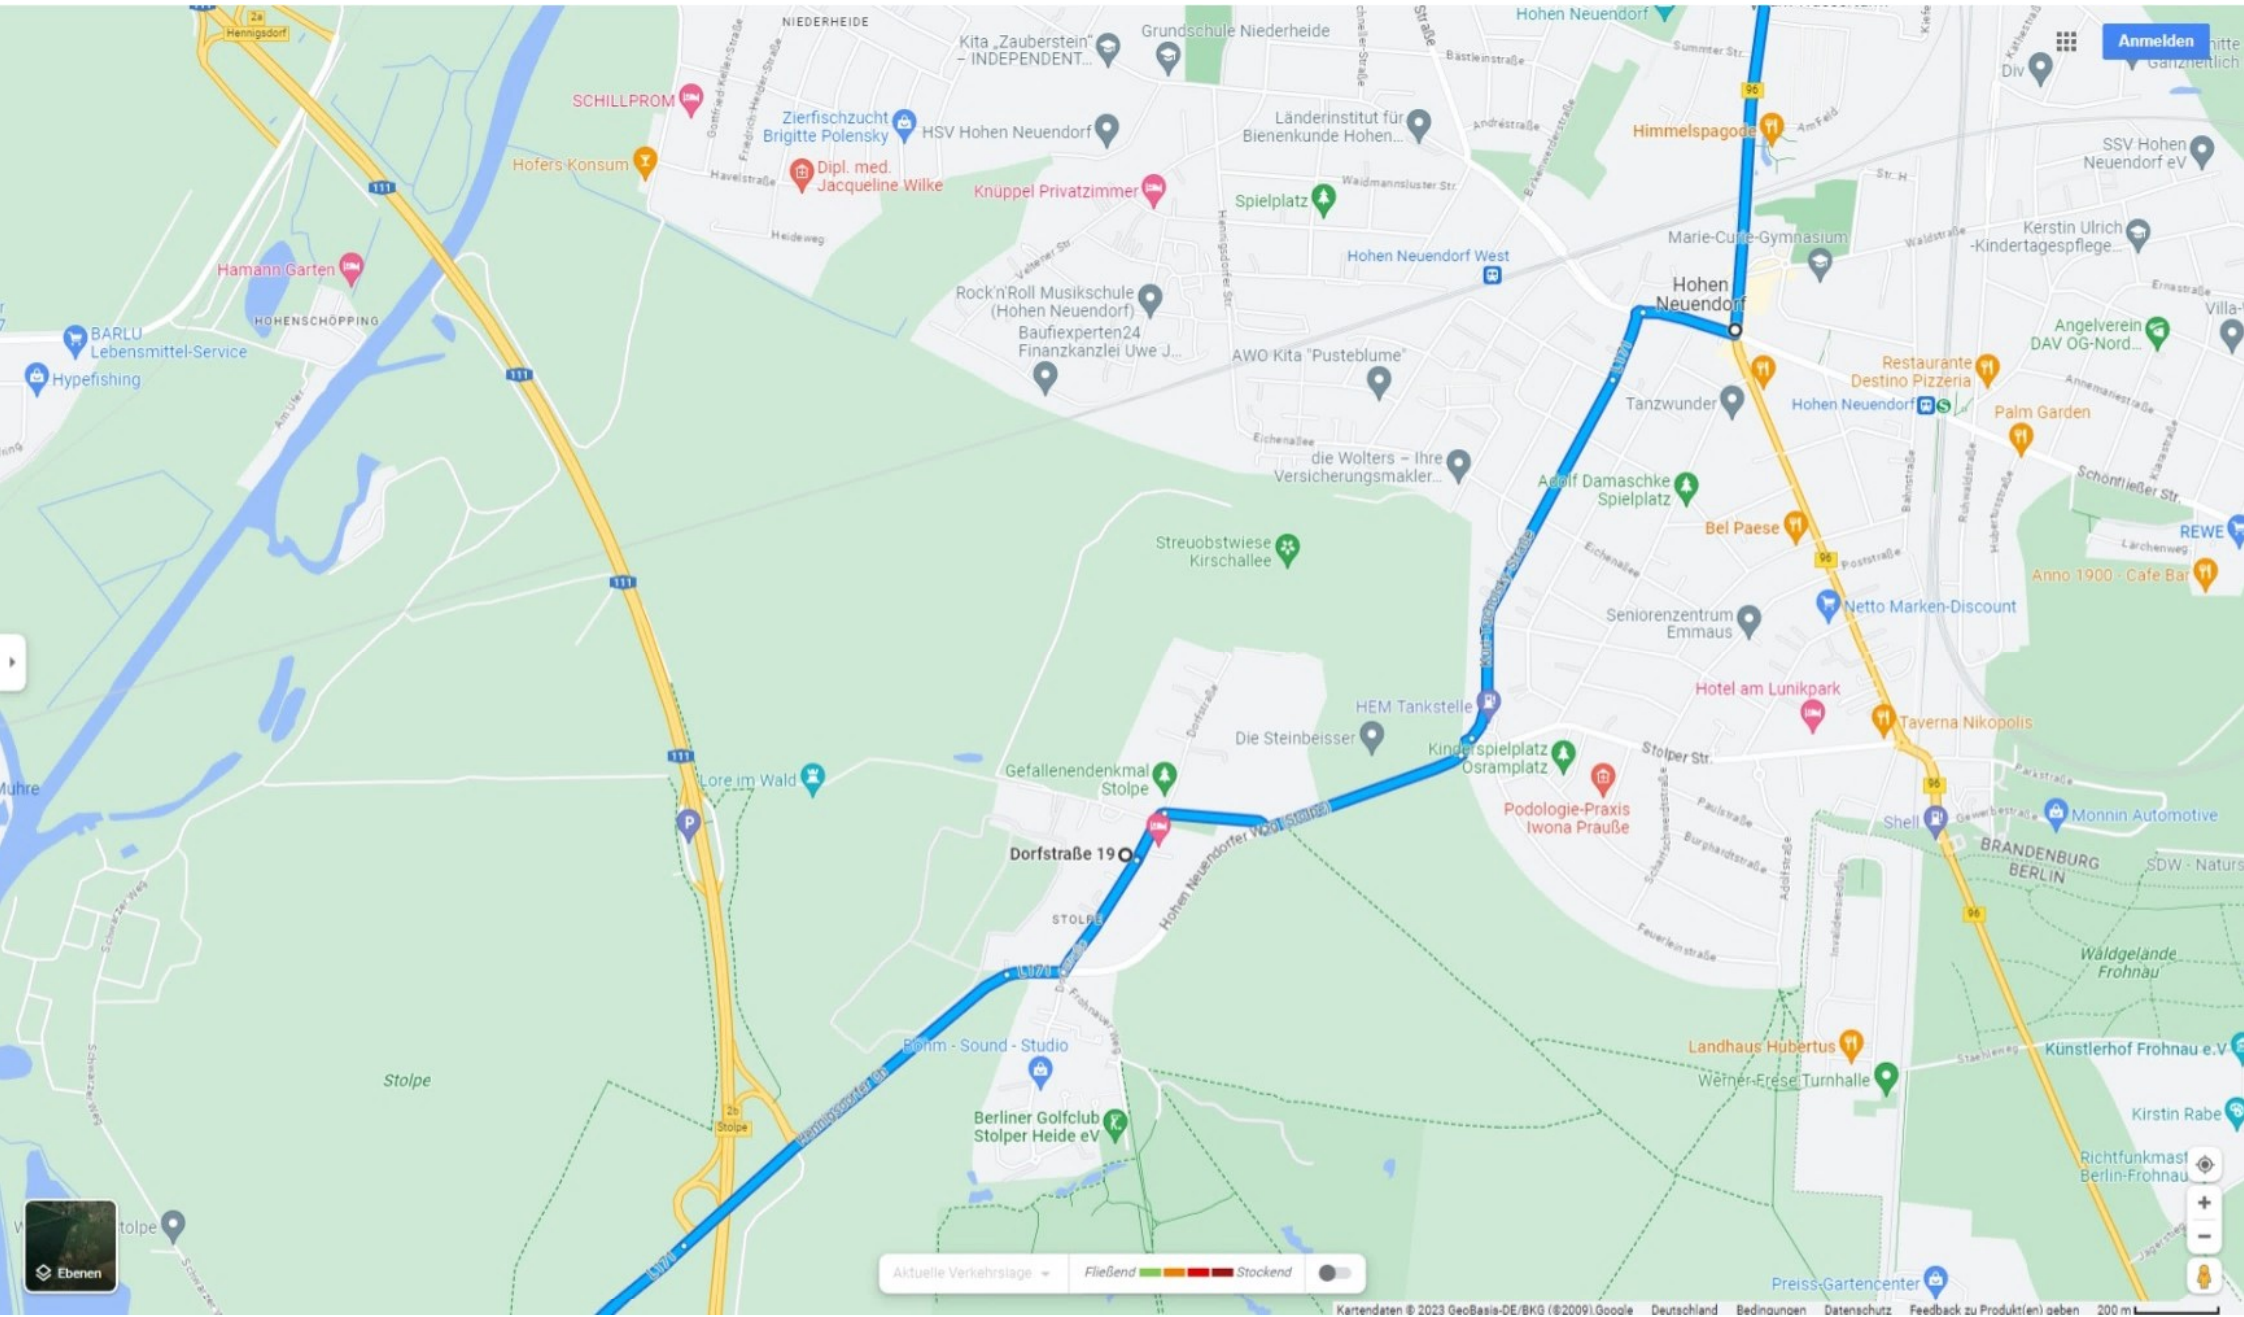

Gemeinsam
Stärke zeigen.

Anmelden

Ebenen

Aktuelle Verkehrslage Fließend Stockend

Aktuelle Verkehrslage Fließend Stockend

Anmelden

Via Veneto
Zum alten Hof

Hohenbrucher Str. • Hohenbrucher Dorfstraße

HOHENSCHÖPPING

BERGFELDE

Friedwald
Mühlenbecker Land

Badestelle an
Summer See

SUMMT

FELDHEIM

Mühlenbecker
Land

Aktuelle Verkehrslage Fließend Stockend

Aqua Stadtbad
Vorübergehend geschlossen

Autohaus König
Hennigsdorf

ME-Meßsysteme

Feuerbestattung

Wasserwerk Stolpe

Skatepark

Riva Stahl

Aktuelle Verkehrslage Fließend Stockend