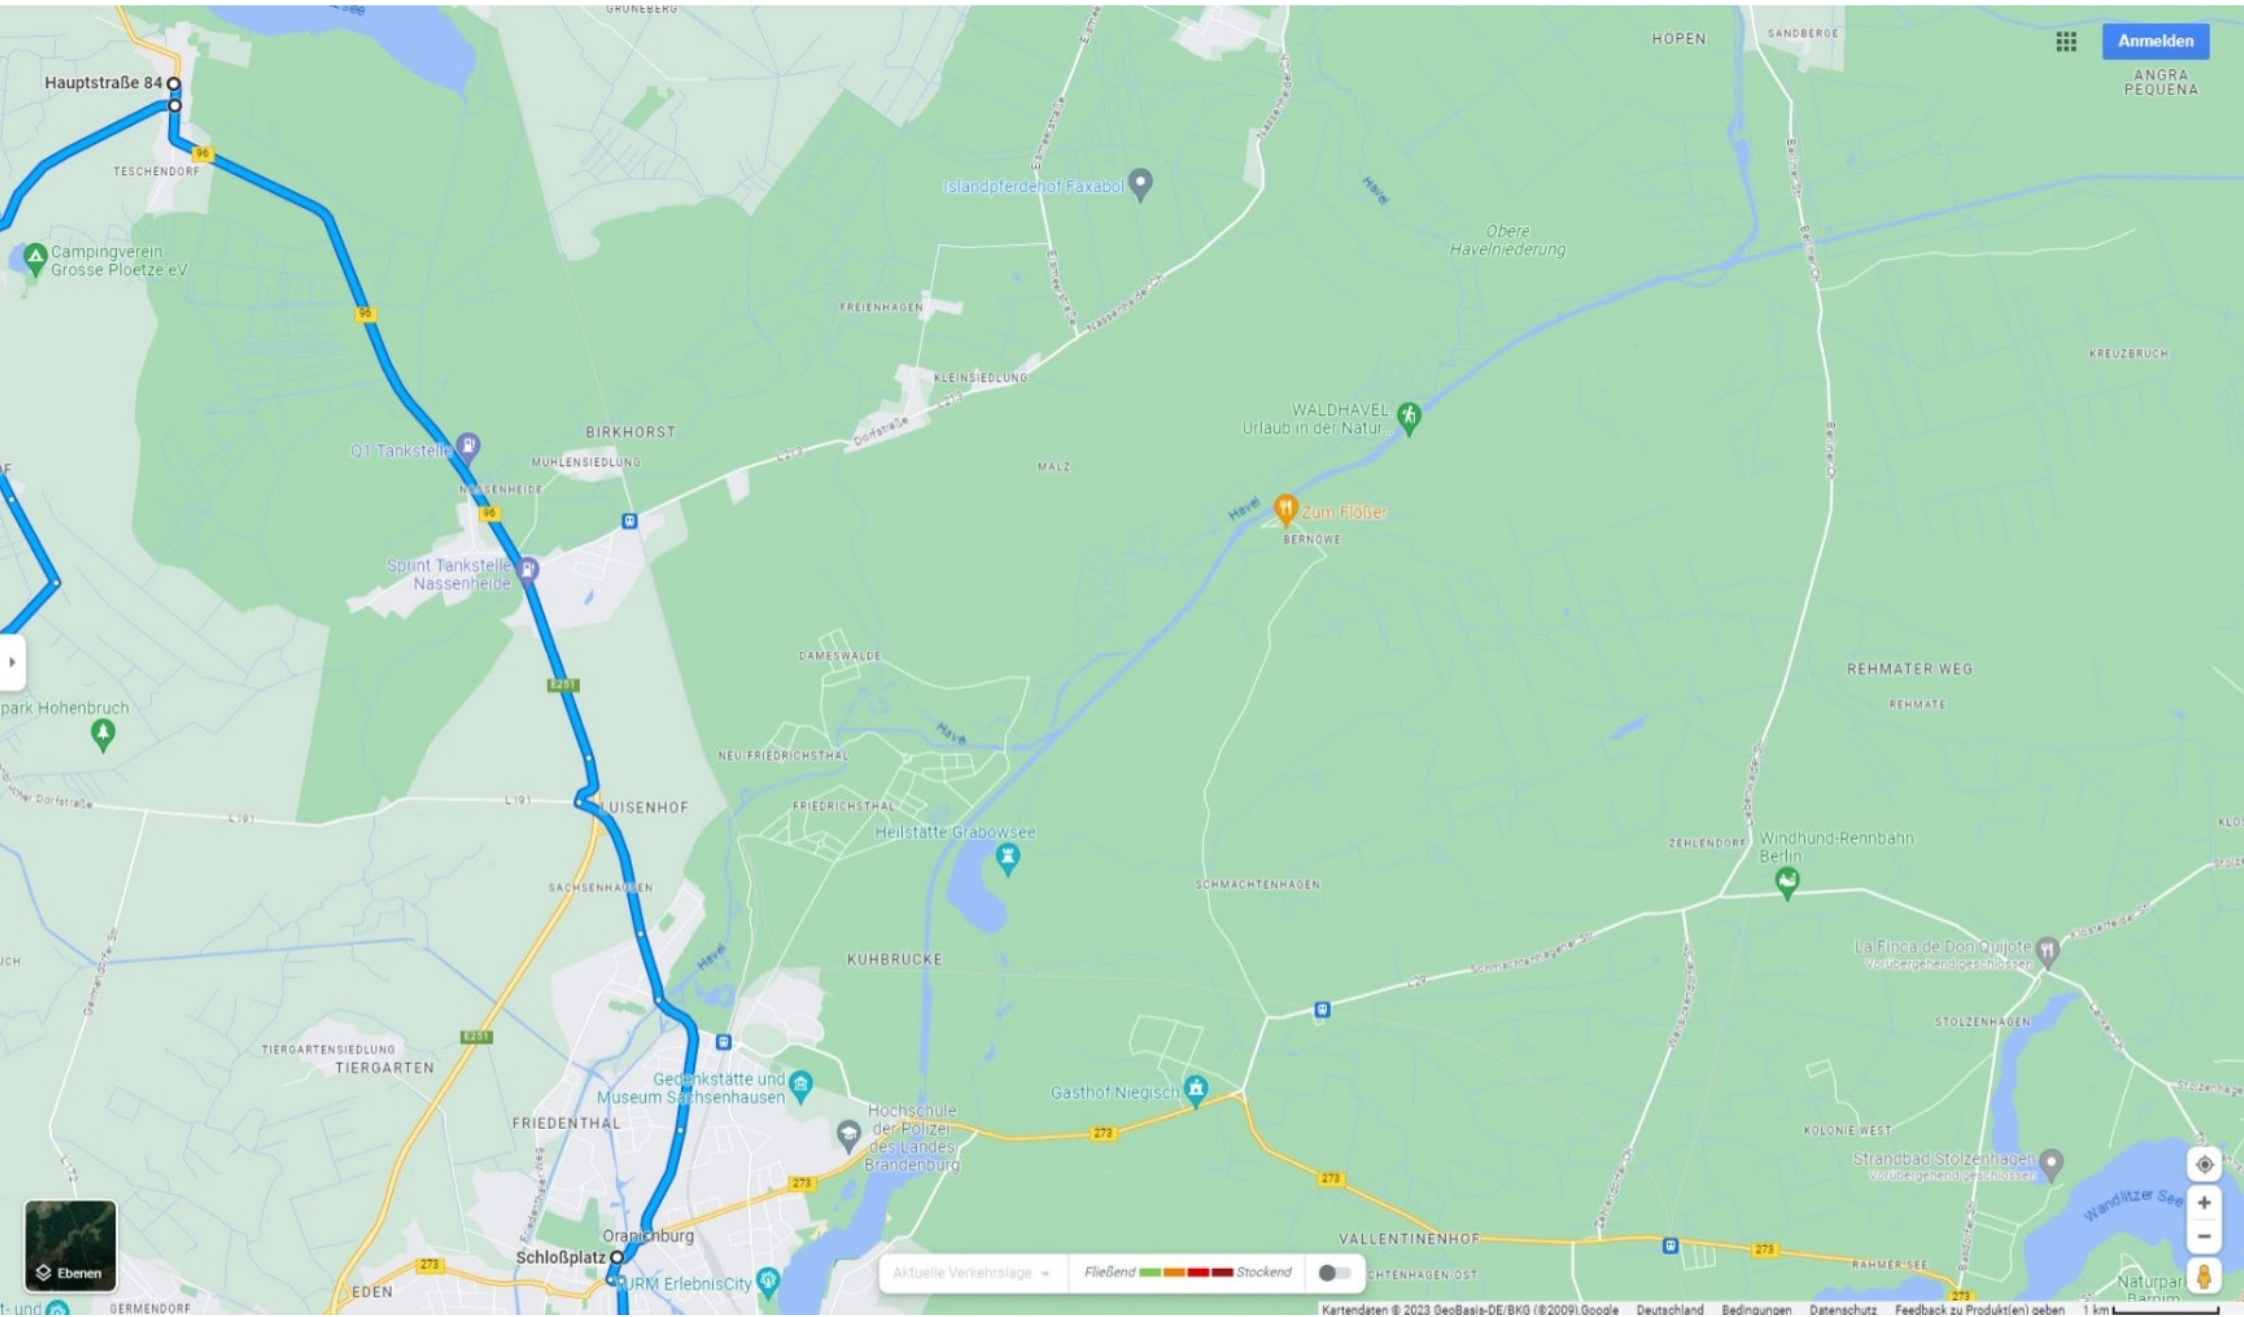

Gemeinsam
Stärke zeigen.

Anmelden

Ebenen

Aktuelle Verkehrslage Fließend Stockend

Aktuelle Verkehrslage Fließend Stockend

Anmelden

Via Veneto
Zum alten Hof

Hohenbrucher Str. • Hohenbrucher Dorfstraße

Mittelstraße
Wortfalter -
Lektorat für Fantasy

Flugdienst-Oberhavel

Flugplatz
Kremmen-Hohenbruch

Aktuelle Verkehrslage **Fließend** **Stockend**

Schleuener Hof

Aktuelle Verkehrslage Fließend Stockend

Anmelden

Ebenen

Aktuelle Verkehrslage Fließend Stockend

Anmelden

Aktuelle Verkehrslage Fließend Stockend

Anmelden

ANGRA PEQUENA

Anmelden

ZUHLSLAKE

HOHENSCHÖPPING

BERGFELDE

Friedwald
Mühlenbecker Land

Badestelle an
Summer See

SUMMT

FELDHEIM

Mühlenbecker
Land

Aktuelle Verkehrslage Fließend Stockend