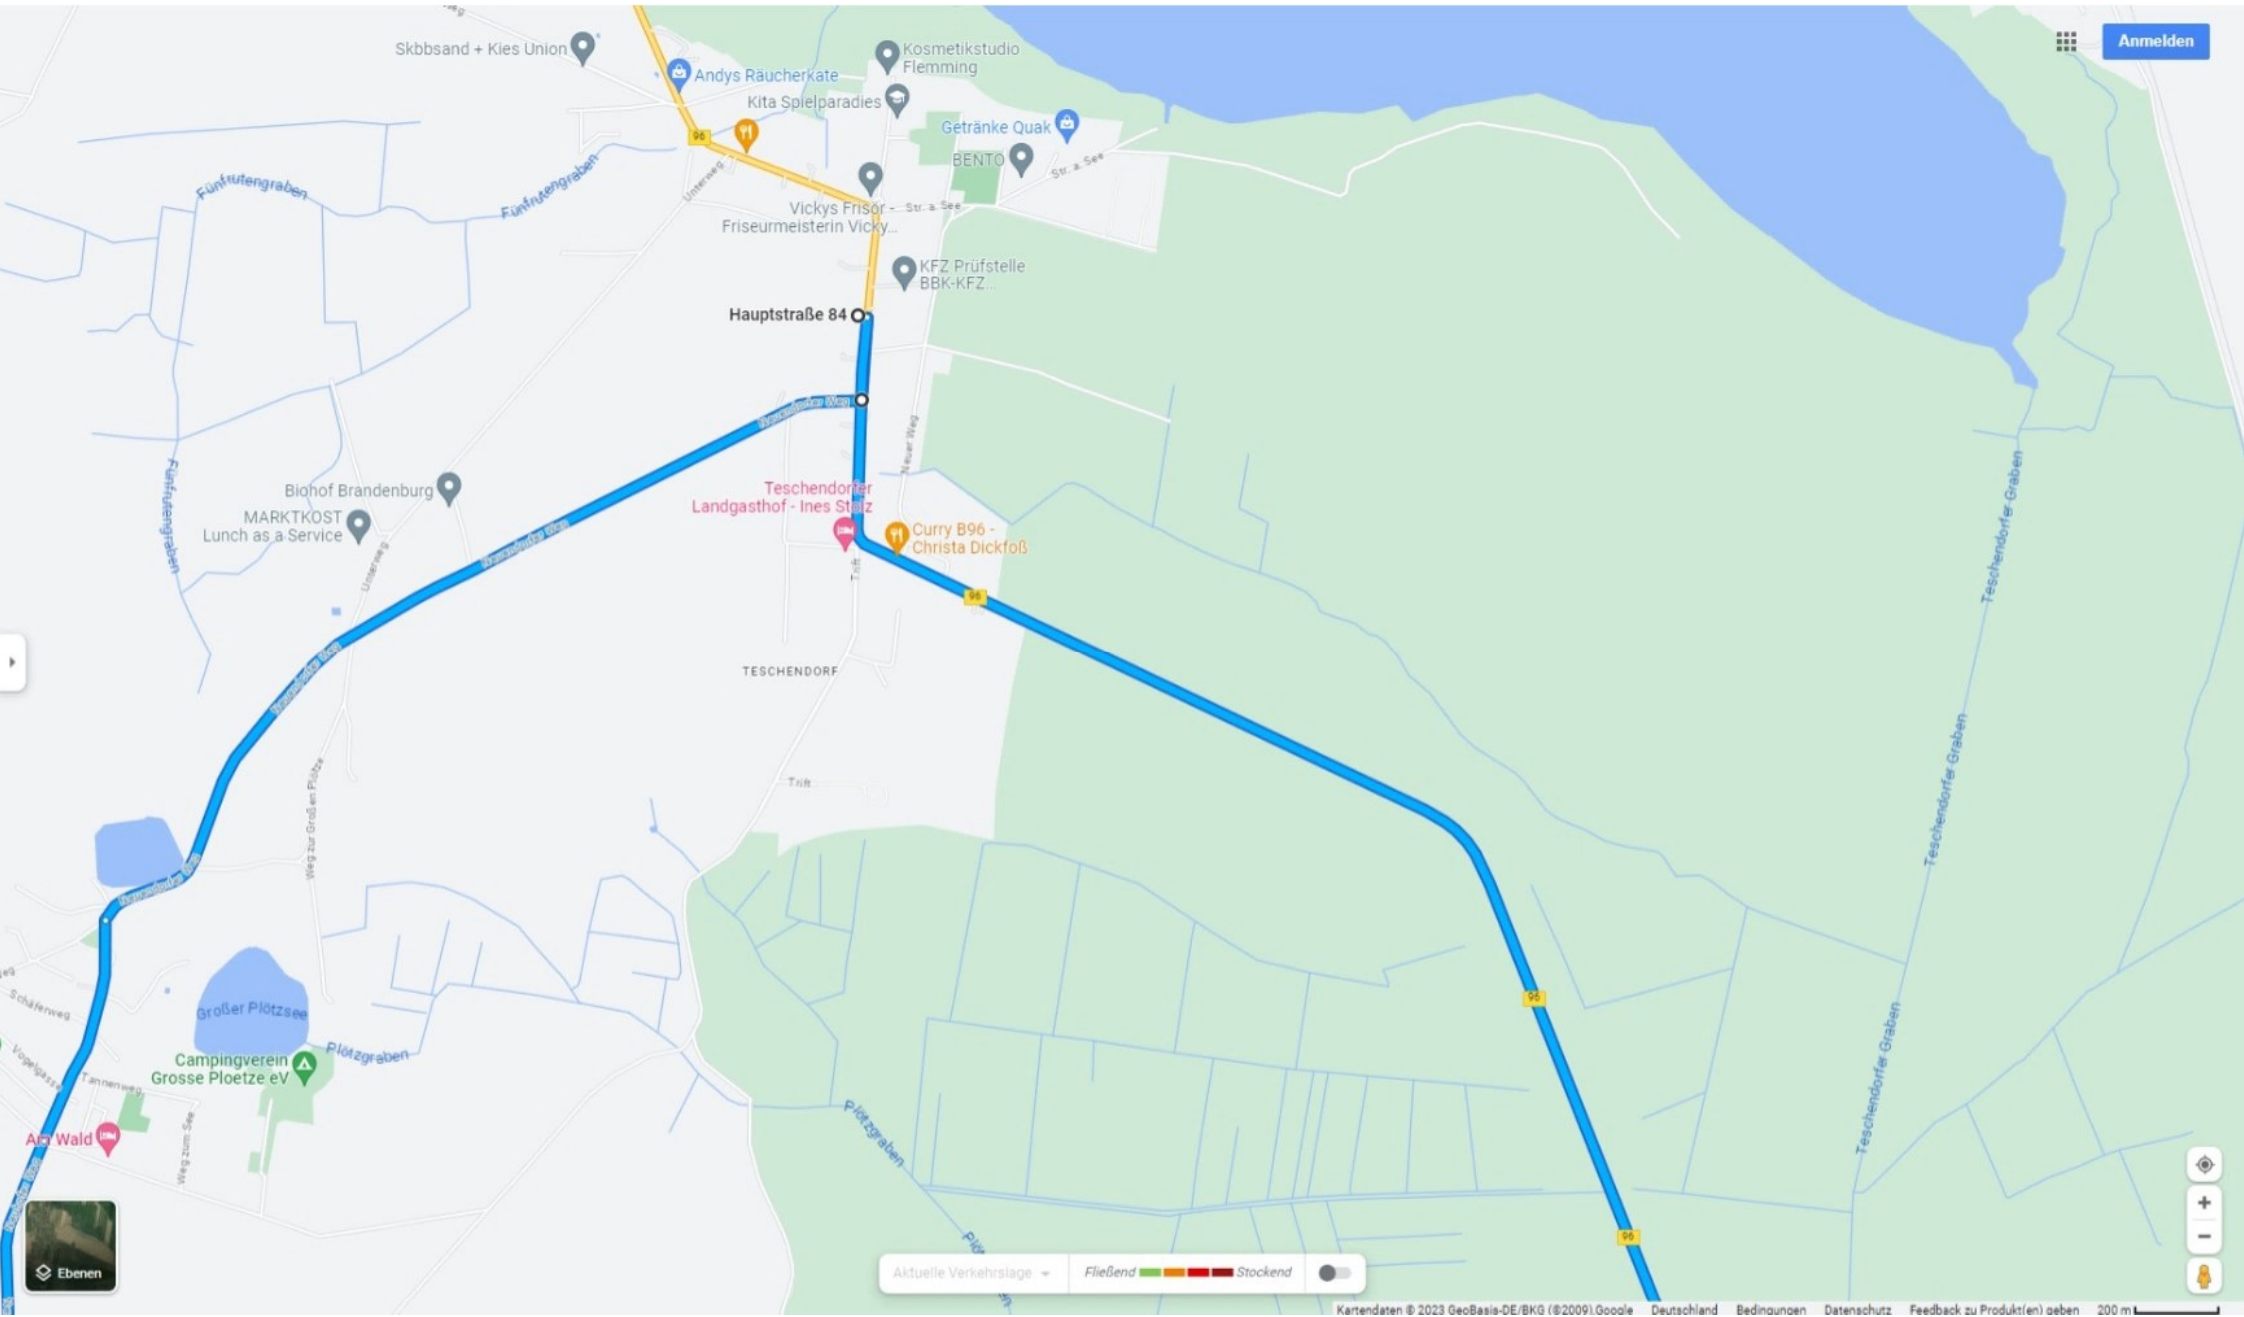

(Zeiten sind Ankunftszeiten, große Pause in Oranienburg (Schlossplatz, Innenhof), an den Haltepunkten immer 10 Minuten Pause)

Geschwindigkeit: 14 km/h

höchster Punkt: 64 m

tiefster Punkt: 34 m

TOUR DE TOLÉRANCE

Gemeinsam
Stärke zeigen.

Anmelden

Ebenen

Aktuelle Verkehrslage Fließend Stockend

Aktuelle Verkehrslage Fließend Stockend

Anmelden

Via Veneto
Zum alten Hof

Hohenbrucher Str. • Hohenbrucher Dorfstraße

Mittelstraße
Wortfalter -
Lektorat für Fantasy

Flugdienst-Oberhavel

Flugplatz
Kremmen-Hohenbruch

Aktuelle Verkehrslage **Fließend** **Stockend**

Schleuener Hof

Aktuelle Verkehrslage Fließend Stockend

Anmelden

Ebenen

Aktuelle Verkehrslage Fließend Stockend

Anmelden

Aktuelle Verkehrslage Fließend Stockend

Anmelden

ANGRA PEQUENA

Anmelden

ZUHLSLAKE