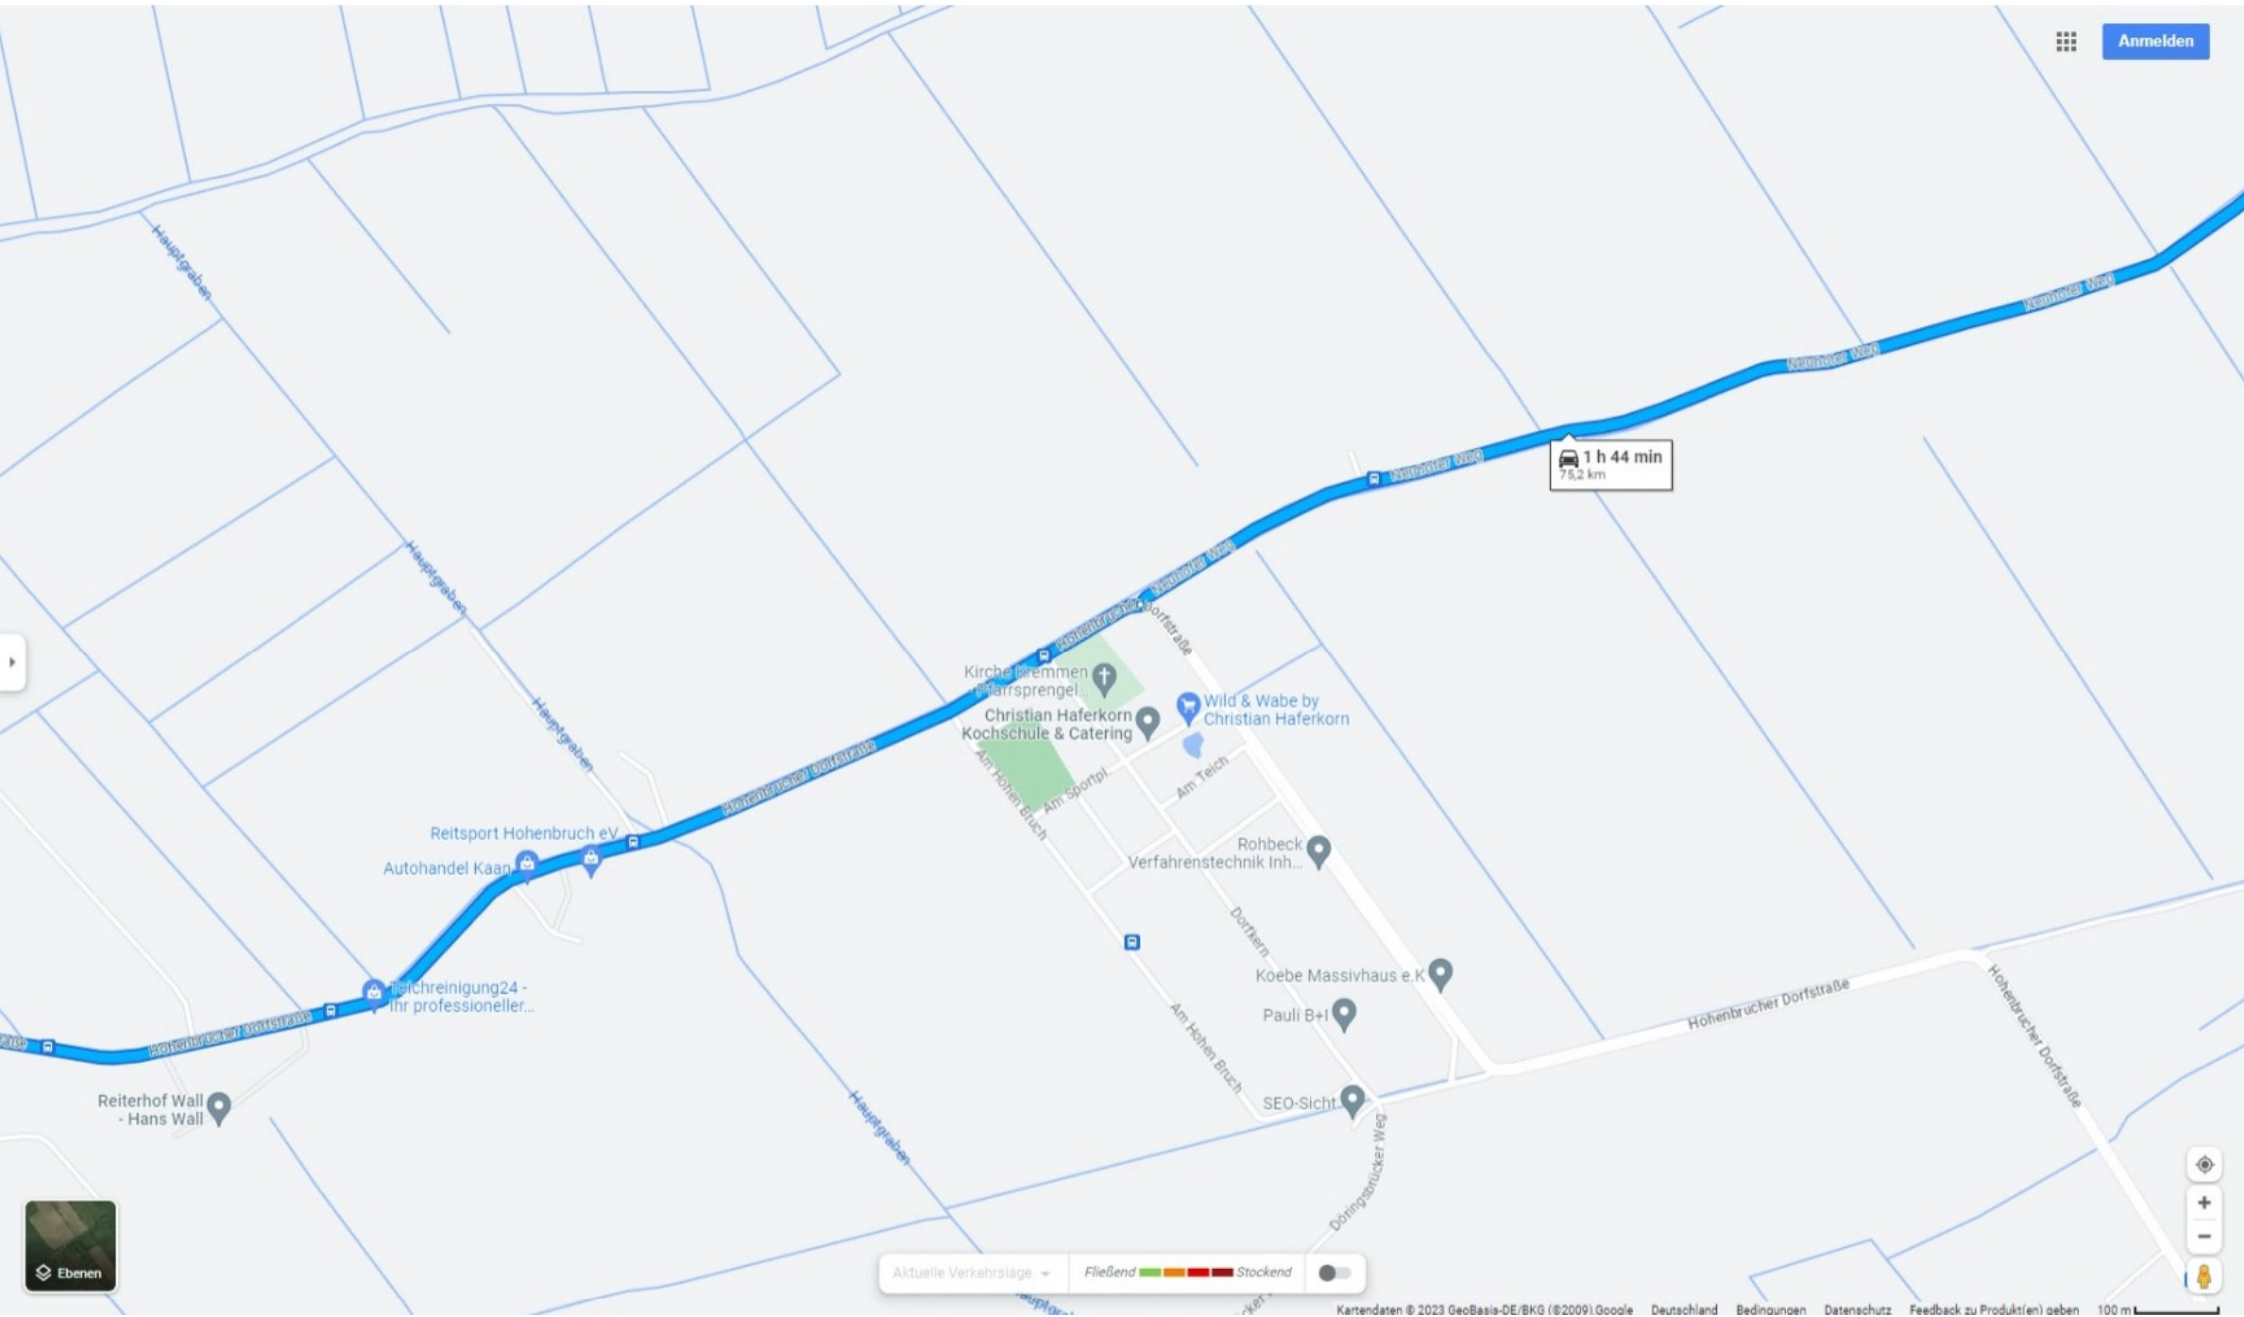

(Zeiten sind Ankunftszeiten, große Pause in Oranienburg (Schlossplatz, Innenhof), an den Haltepunkten immer 10 Minuten Pause)

Geschwindigkeit: 14 km/h

höchster Punkt: 64 m

tiefster Punkt: 34 m

TOUR DE TOLÉRANCE

Gemeinsam
Stärke zeigen.

Anmelden

Ebenen

Aktuelle Verkehrslage Fließend Stockend

Aktuelle Verkehrslage Fließend Stockend

Anmelden

Via Veneto
Zum alten Hof

Hohenbrucher Str. • Hohenbrucher Dorfstraße

Mittelstraße
Wortfalter -
Lektorat für Fantasy

Flugdienst-Oberhavel

Flugplatz
Kremmen-Hohenbruch

Aktuelle Verkehrslage **Fließend** **Stockend**

Schleuener Hof

Aktuelle Verkehrslage Fließend Stockend

Anmelden

Ebenen

Aktuelle Verkehrslage Fließend Stockend

Anmelden

Aktuelle Verkehrslage Fließend Stockend

Anmelden

ANGRA PEQUENA

Anmelden

ZUHLSLAKE