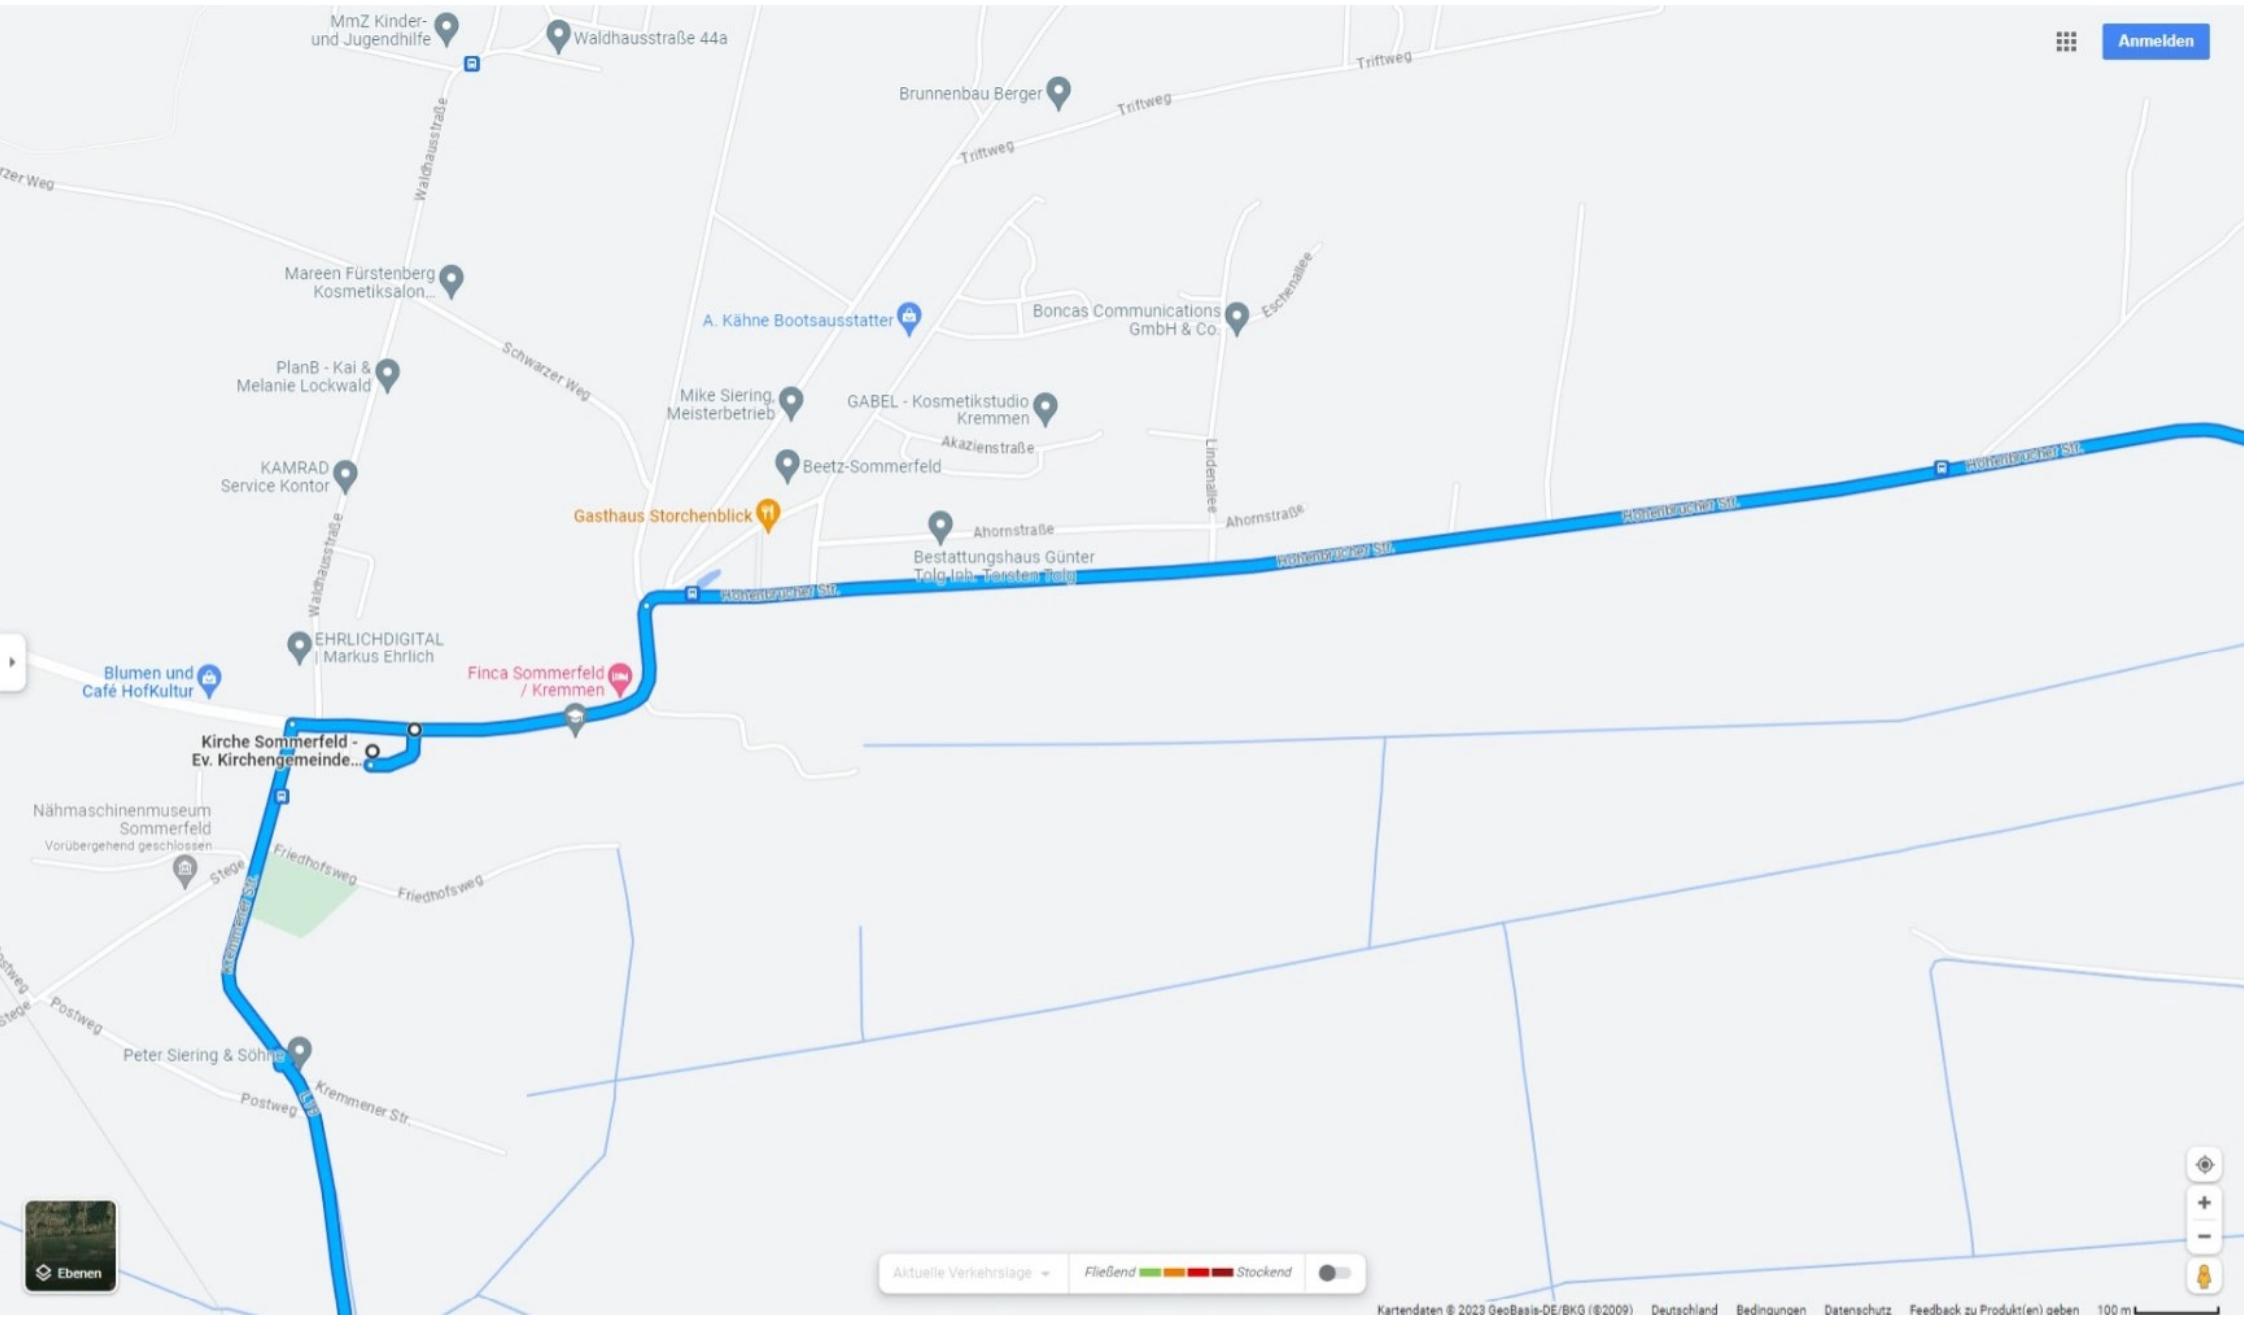

Tour de Tolerance 2023

Samstag, 16.09.2023

Start: **Stadtzentrum Kremmen**, vor Rathaus, 09:30 Uhr, km: 0, Am Markt 3, 16766 Kremmen

1. Halt: **Sommerfeld / Kirchhofplatz**, 10:30 Uhr, km: 6,1 , Kirche Sommerfeld - Ev. Kirchengemeinde Kremmen, Dorfstraße 50-52, 16766 Kremmen, OT Sommerfeld

(Zeiten sind Ankunftszeiten, große Pause in Oranienburg (Schlossplatz, Innenhof), an den Haltepunkten immer 10 Minuten Pause)

Geschwindigkeit: 14 km/h

höchster Punkt: 64 m

tiefster Punkt: 34 m

TOUR DE TOLÉRANCE

Gemeinsam
Stärke zeigen.

Anmelden

Ebenen

Aktuelle Verkehrslage Fließend Stockend

Aktuelle Verkehrslage Fließend Stockend

Anmelden

Via Veneto
Zum alten Hof

Hohenbrucher Str. • Hohenbrucher Dorfstraße

Ebenen

Aktuelle Verkehrslage Fließend Stockend

Anmelden

Aktuelle Verkehrslage Fließend Stockend

Anmelden

ANGRA PEQUENA

Anmelden

ZUHLSLAKE