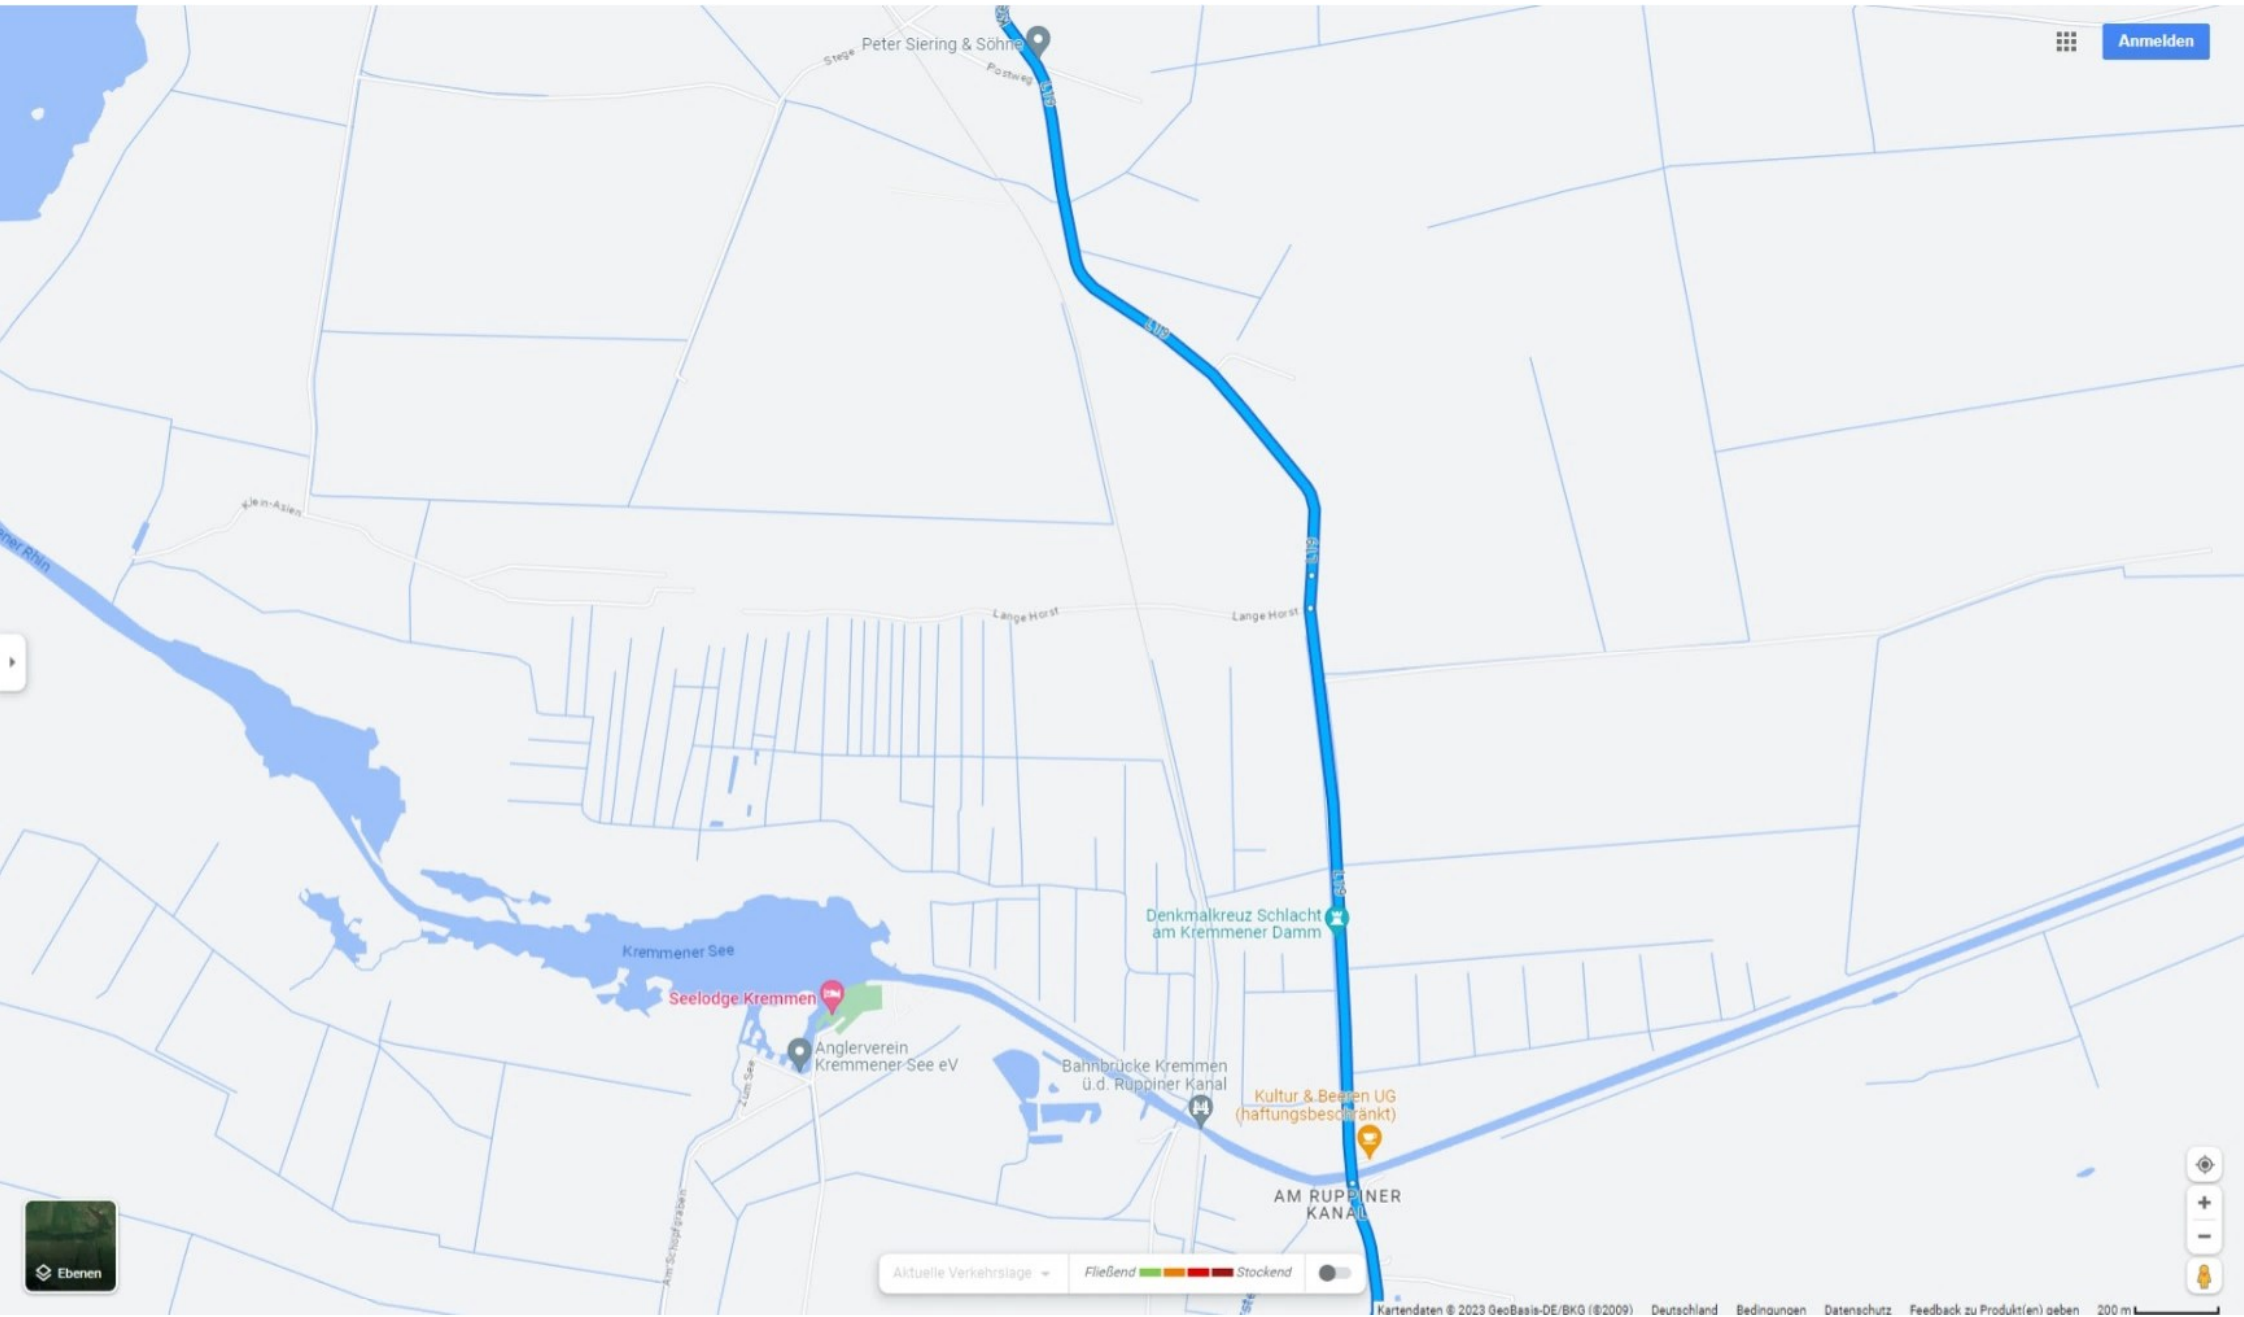

(Zeiten sind Ankunftszeiten, große Pause in Oranienburg (Schlossplatz, Innenhof), an den Haltepunkten immer 10 Minuten Pause)

Geschwindigkeit: 14 km/h

höchster Punkt: 64 m

tiefster Punkt: 34 m

TOUR DE TOLÉRANCE

Gemeinsam
Stärke zeigen.

Anmelden

Ebenen

Aktuelle Verkehrslage Fließend Stockend

Aktuelle Verkehrslage Fließend Stockend

Anmelden

Via Veneto
Zum alten Hof

Hohenbrucher Str. • Hohenbrucher Dorfstraße

Mittelstraße
Wortfalter -
Lektorat für Fantasy

Flugdienst-Oberhavel

Flugplatz
Kremmen-Hohenbruch

Aktuelle Verkehrslage **Fließend** **Stockend**

Schleuener Hof

Aktuelle Verkehrslage Fließend Stockend

Anmelden

Ebenen

Aktuelle Verkehrslage Fließend Stockend

Anmelden

Aktuelle Verkehrslage Fließend Stockend

Anmelden

ANGRA PEQUENA

Anmelden

ZUHLSLAKE