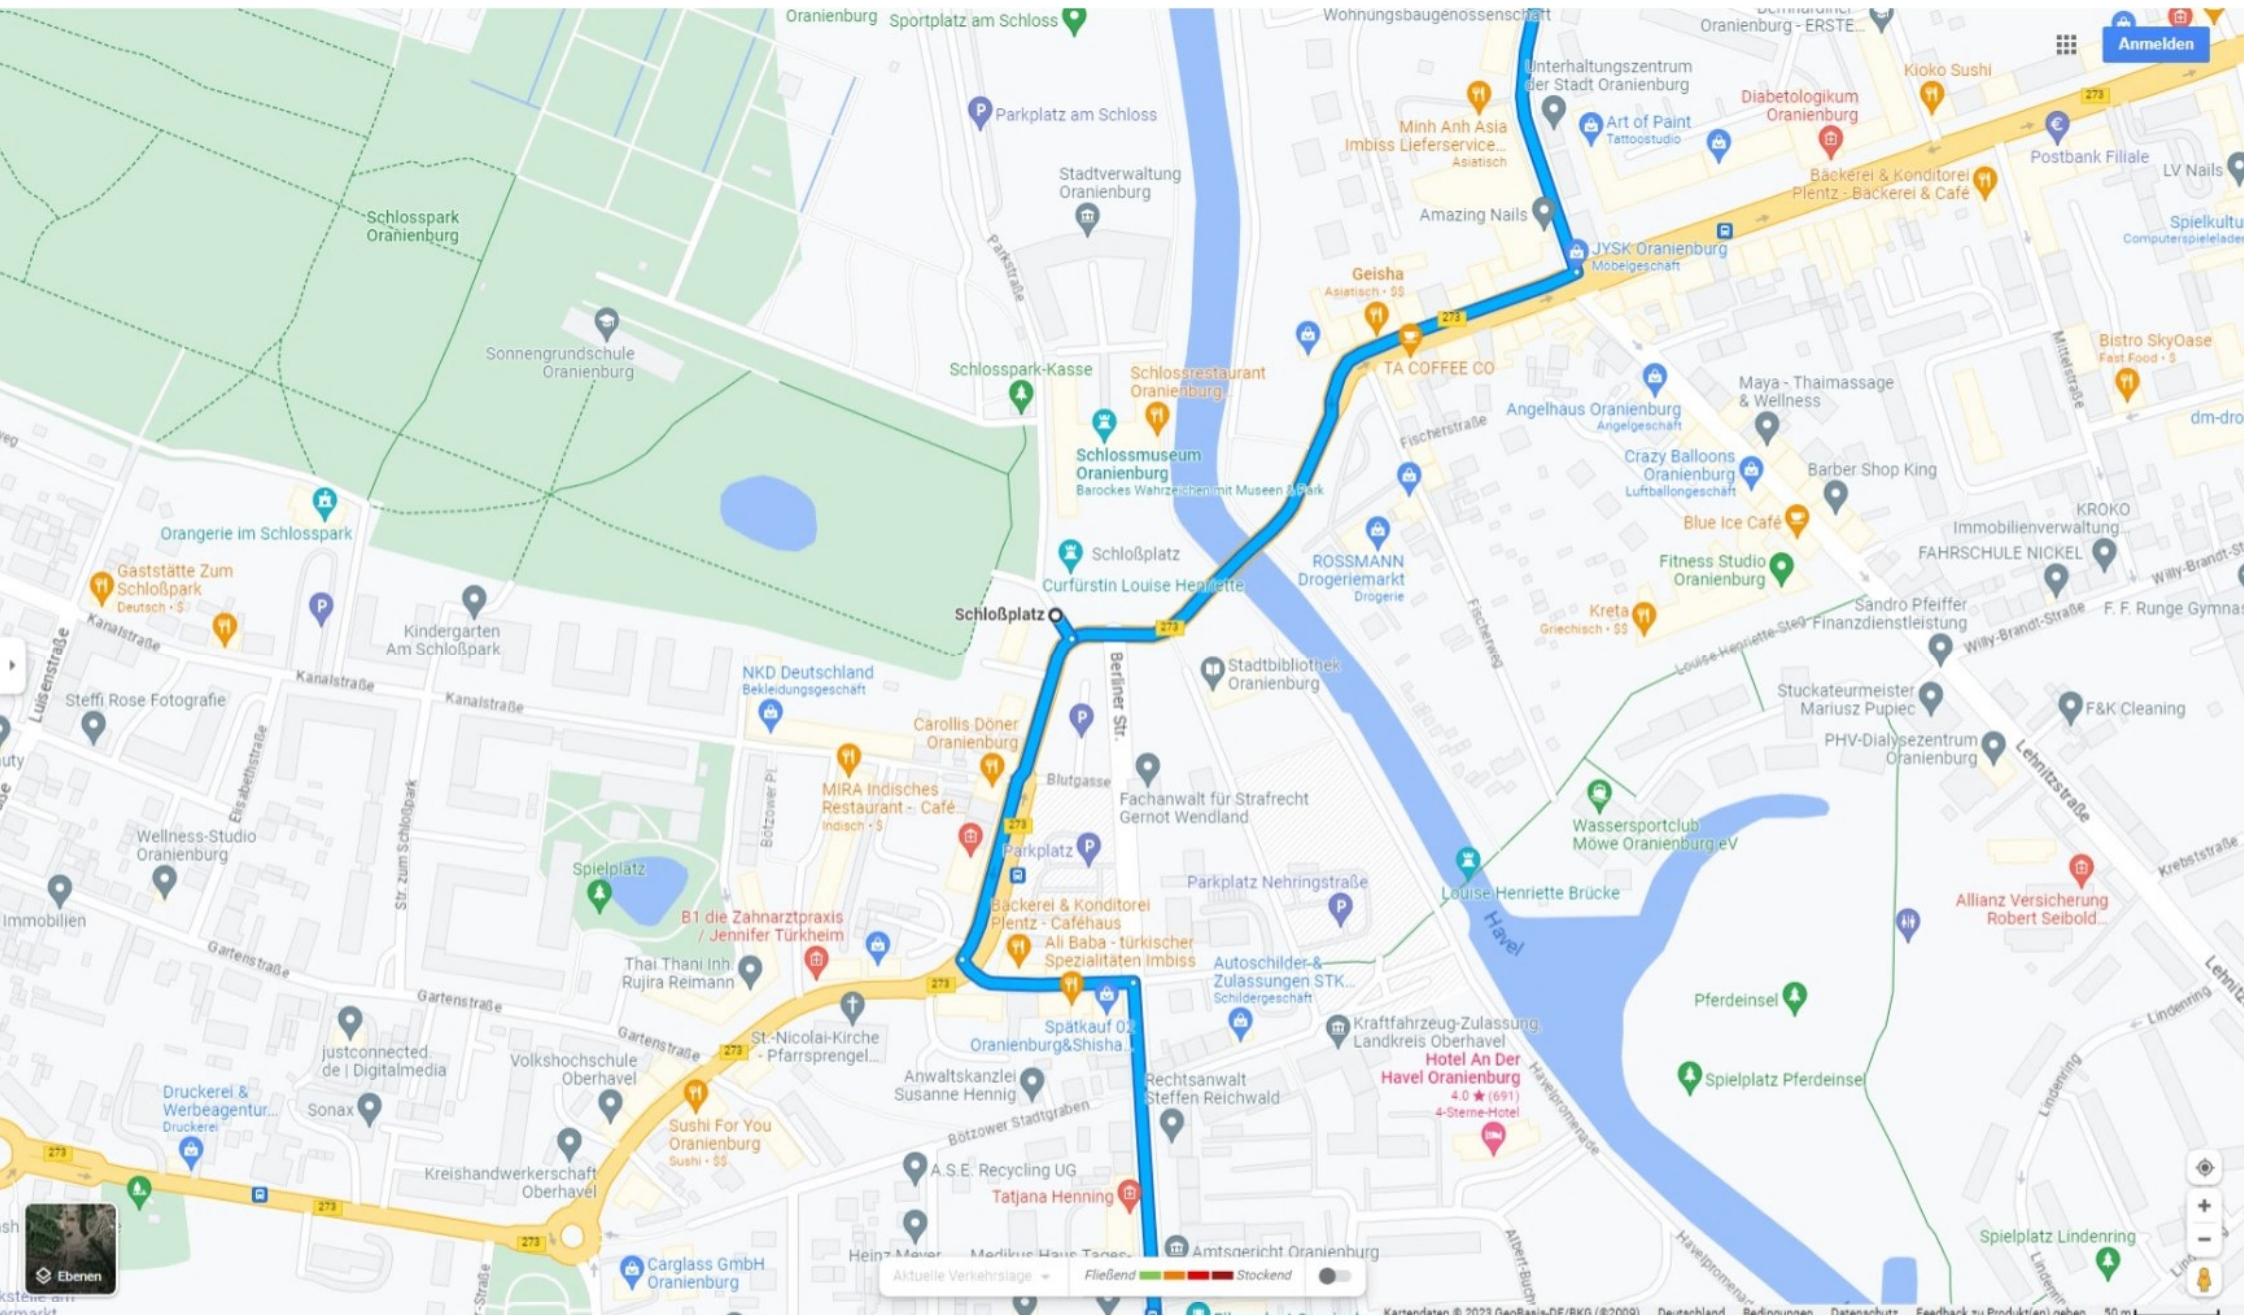

Tour de Tolerance 2023

Samstag, 16.09.2023

Start: **Stadtzentrum Kremmen**, vor Rathaus, 09:30 Uhr, km: 0, Am Markt 3, 16766 Kremmen

1. Halt: **Sommerfeld / Kirchhofplatz**, 10:30 Uhr, km: 6,1 , Kirche Sommerfeld - Ev. Kirchengemeinde Kremmen, Dorfstraße 50-52, 16766 Kremmen, OT Sommerfeld

(Zeiten sind Ankunftszeiten, große Pause in Oranienburg (Schlossplatz, Innenhof), an den Haltepunkten immer 10 Minuten Pause)

Geschwindigkeit: 14 km/h

höchster Punkt: 64 m

tiefster Punkt: 34 m

TOUR DE TOLÉRANCE

Gemeinsam
Stärke zeigen.

Anmelden

Ebenen

Aktuelle Verkehrslage Fließend Stockend

Aktuelle Verkehrslage Fließend Stockend

Anmelden

Via Veneto
Zum alten Hof

Hohenbrucher Str. • Hohenbrucher Dorfstraße

Ebenen

Aktuelle Verkehrslage Fließend Stockend

Anmelden

Aktuelle Verkehrslage Fließend Stockend

Anmelden

ANGRA PEQUENA

Anmelden

ZUHLSLAKE