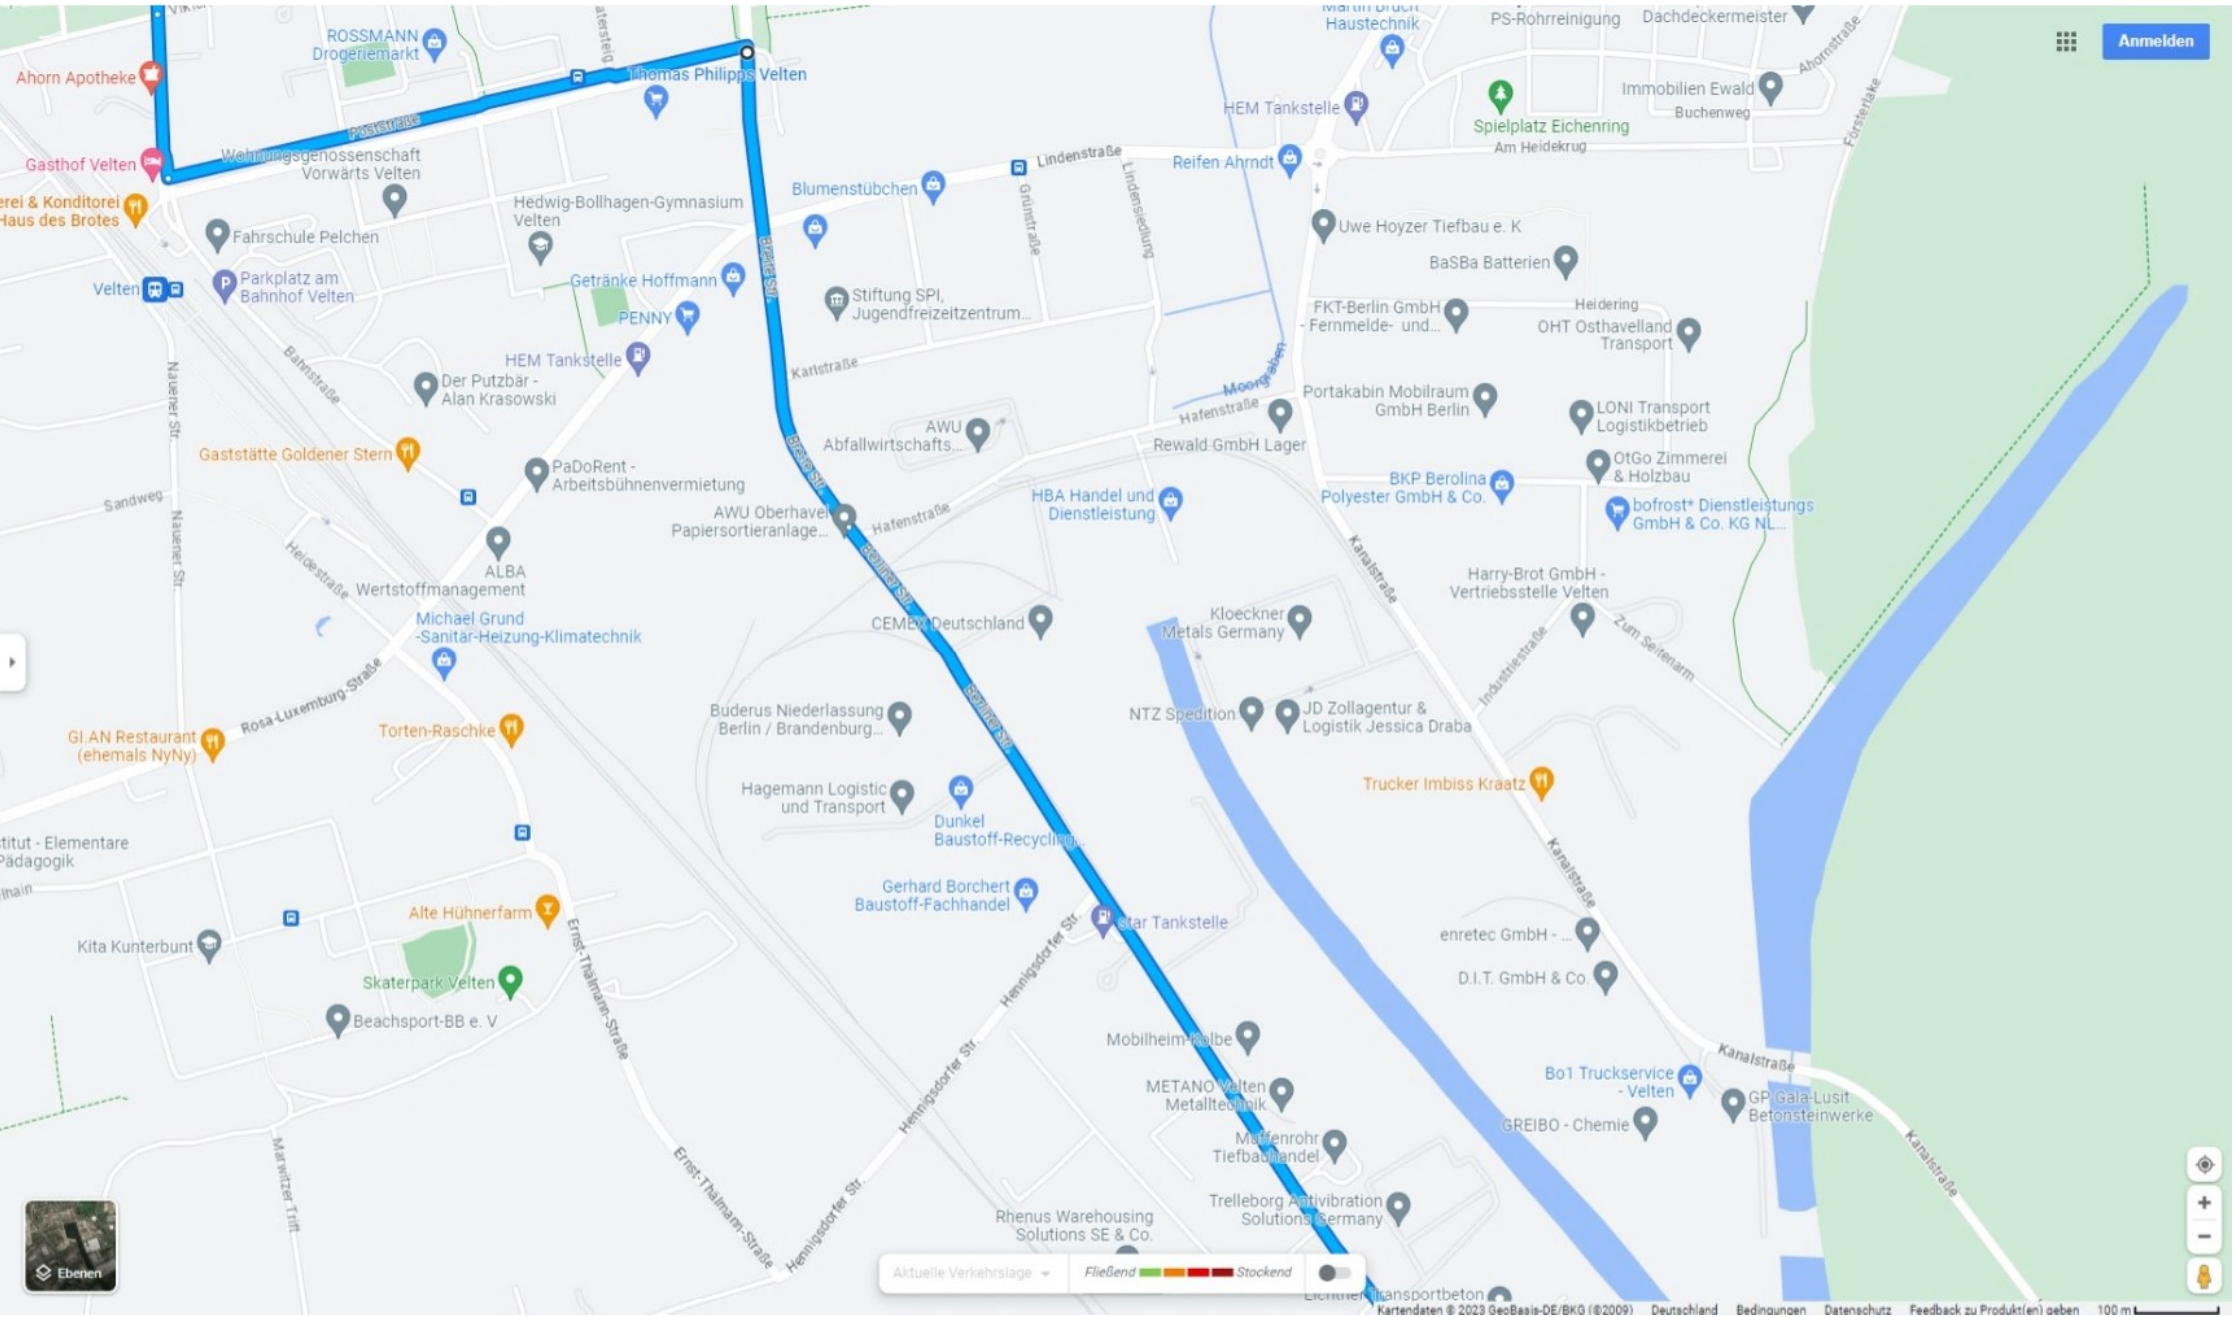

Tour de Tolerance 2023

Samstag, 16.09.2023

Start: **Stadtzentrum Kremmen**, vor Rathaus, 09:30 Uhr, km: 0, Am Markt 3, 16766 Kremmen

1. Halt: **Sommerfeld / Kirchhofplatz**, 10:30 Uhr, km: 6,1 , Kirche Sommerfeld - Ev. Kirchengemeinde Kremmen, Dorfstraße 50-52, 16766 Kremmen, OT Sommerfeld

Gemeinsam
Stärke zeigen.

Anmelden

Ebenen

Aktuelle Verkehrslage Fließend Stockend

Aktuelle Verkehrslage Fließend Stockend

Anmelden

Via Veneto
Zum alten Hof

Hohenbrucher Str. • Hohenbrucher Dorfstraße

Aqua Stadtbad
Vorübergehend geschlossen

Autohaus König
Hennigsdorf

ME-Meßsysteme

Feuerbestattung

Wasserwerk Stolpe

Skatepark

Riva Stahl

Aktuelle Verkehrslage Fließend Stockend

Anmelden

Aktuelle Verkehrslage Fließend Stockend

Aktuelle Verkehrslage Fließend Stockend

Anmelden