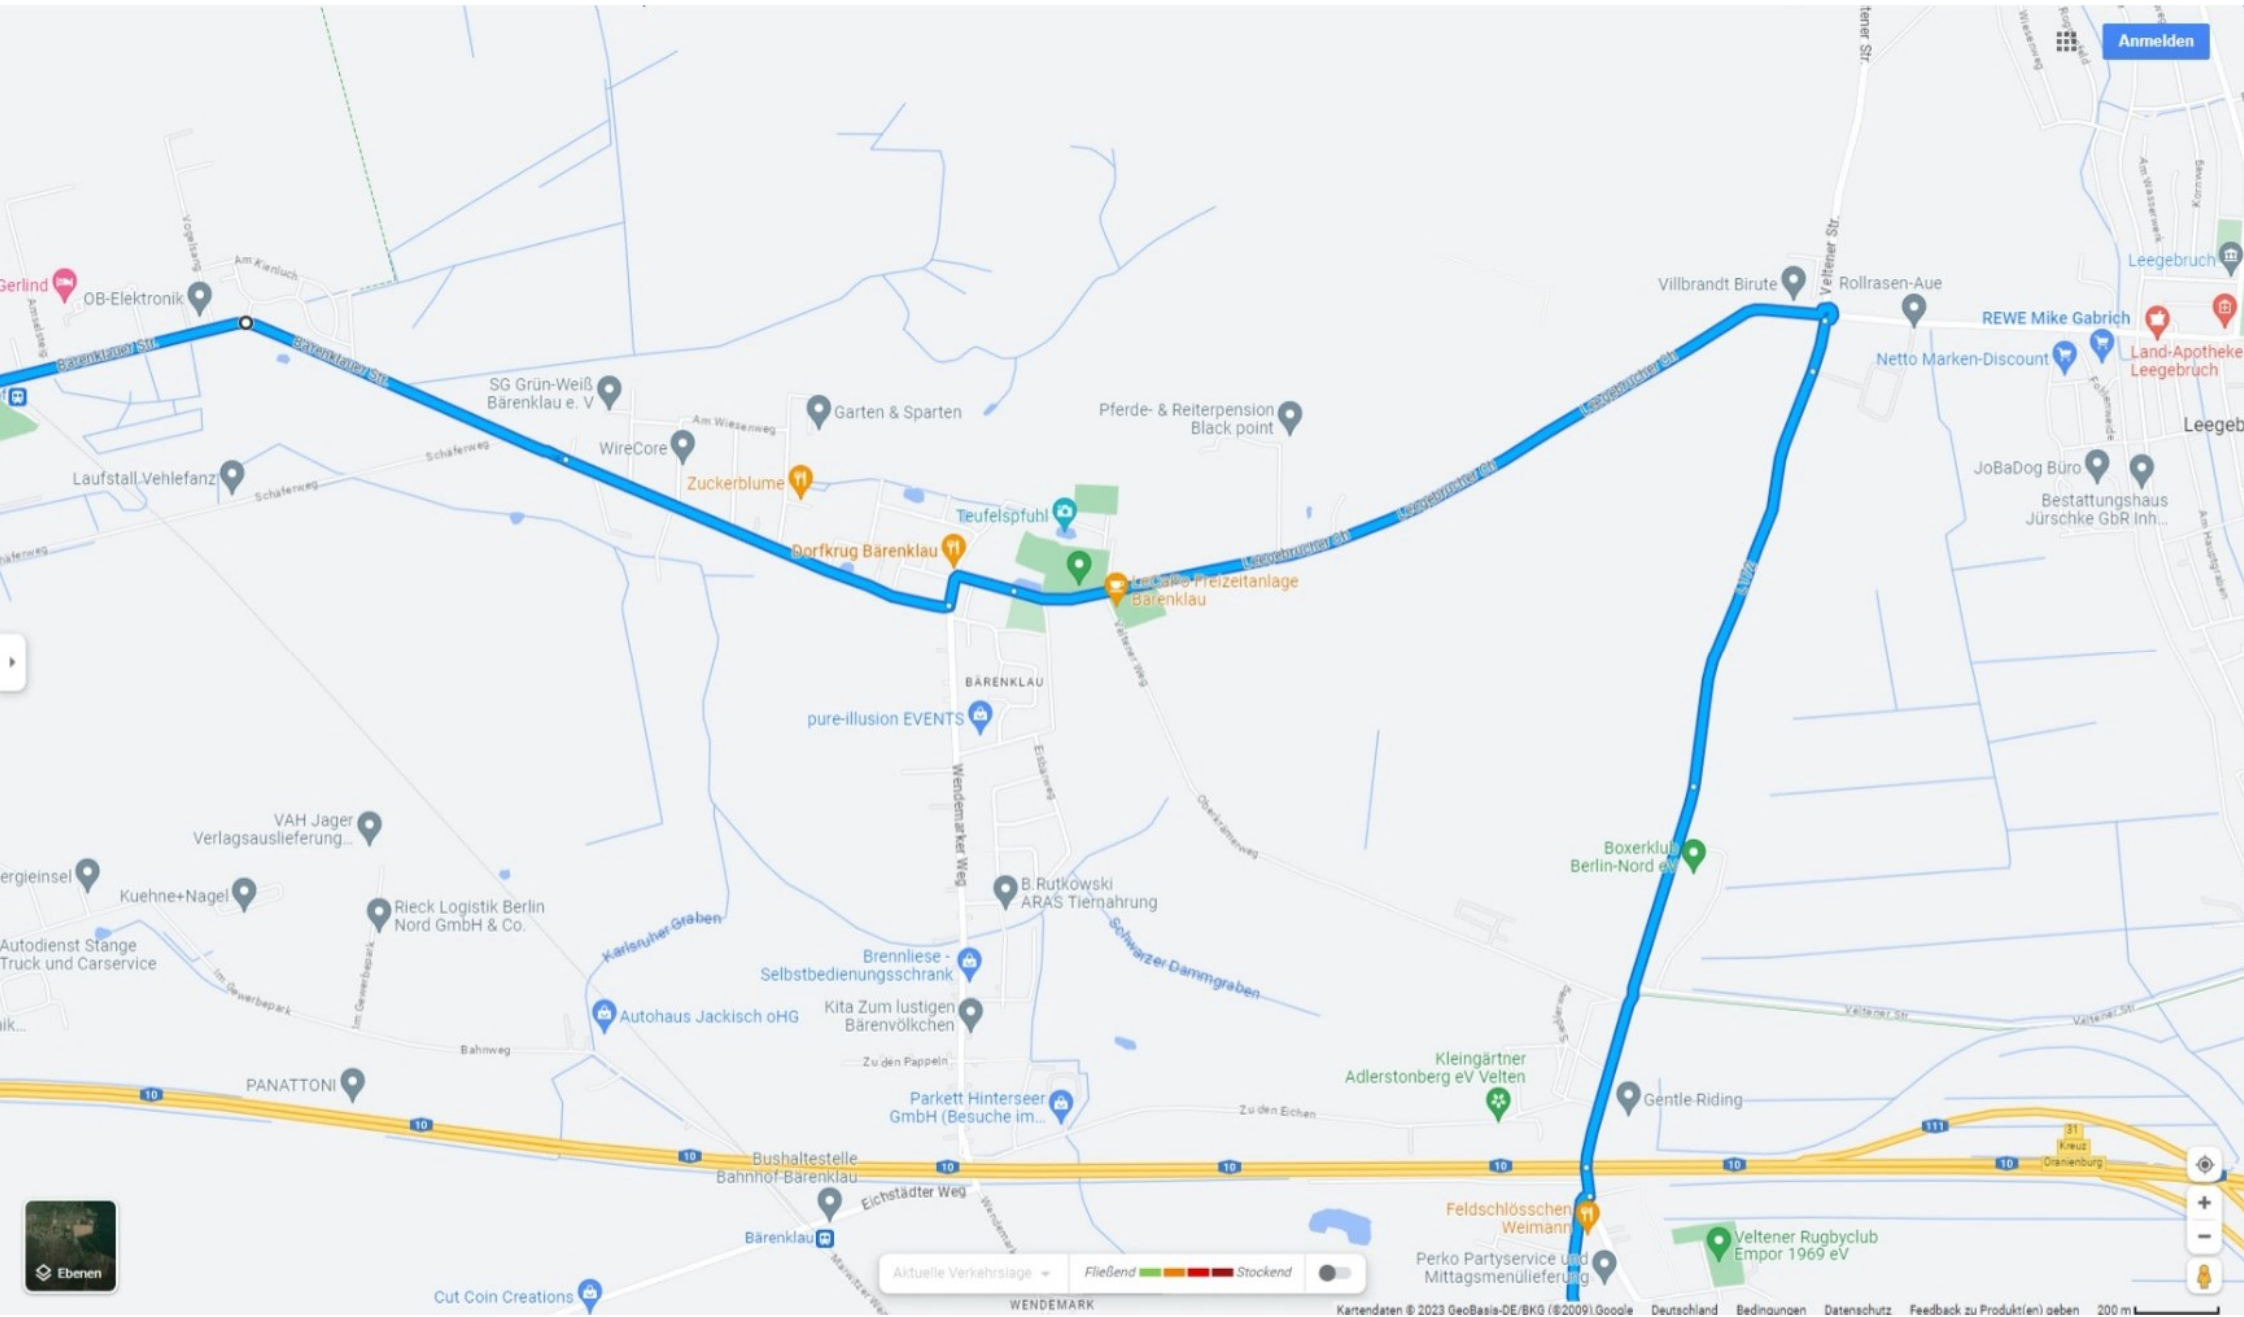

Tour de Tolerance 2023

Samstag, 16.09.2023

Start: **Stadtzentrum Kremmen**, vor Rathaus, 09:30 Uhr, km: 0, Am Markt 3, 16766 Kremmen

1. Halt: **Sommerfeld / Kirchhofplatz**, 10:30 Uhr, km: 6,1 , Kirche Sommerfeld - Ev. Kirchengemeinde Kremmen, Dorfstraße 50-52, 16766 Kremmen, OT Sommerfeld

Gemeinsam
Stärke zeigen.

Anmelden

Ebenen

Aktuelle Verkehrslage Fließend Stockend

Aktuelle Verkehrslage Fließend Stockend

Anmelden

Via Veneto
Zum alten Hof

Hohenbrucher Str. • Hohenbrucher Dorfstraße

Aqua Stadtbad
Vorübergehend geschlossen

Autohaus König
Hennigsdorf

ME-Meßsysteme

Feuerbestattung

Wasserwerk Stolpe

Skatepark

Riva Stahl

Aktuelle Verkehrslage Fließend Stockend

Anmelden

Aktuelle Verkehrslage Fließend Stockend

Aktuelle Verkehrslage Fließend Stockend

Anmelden