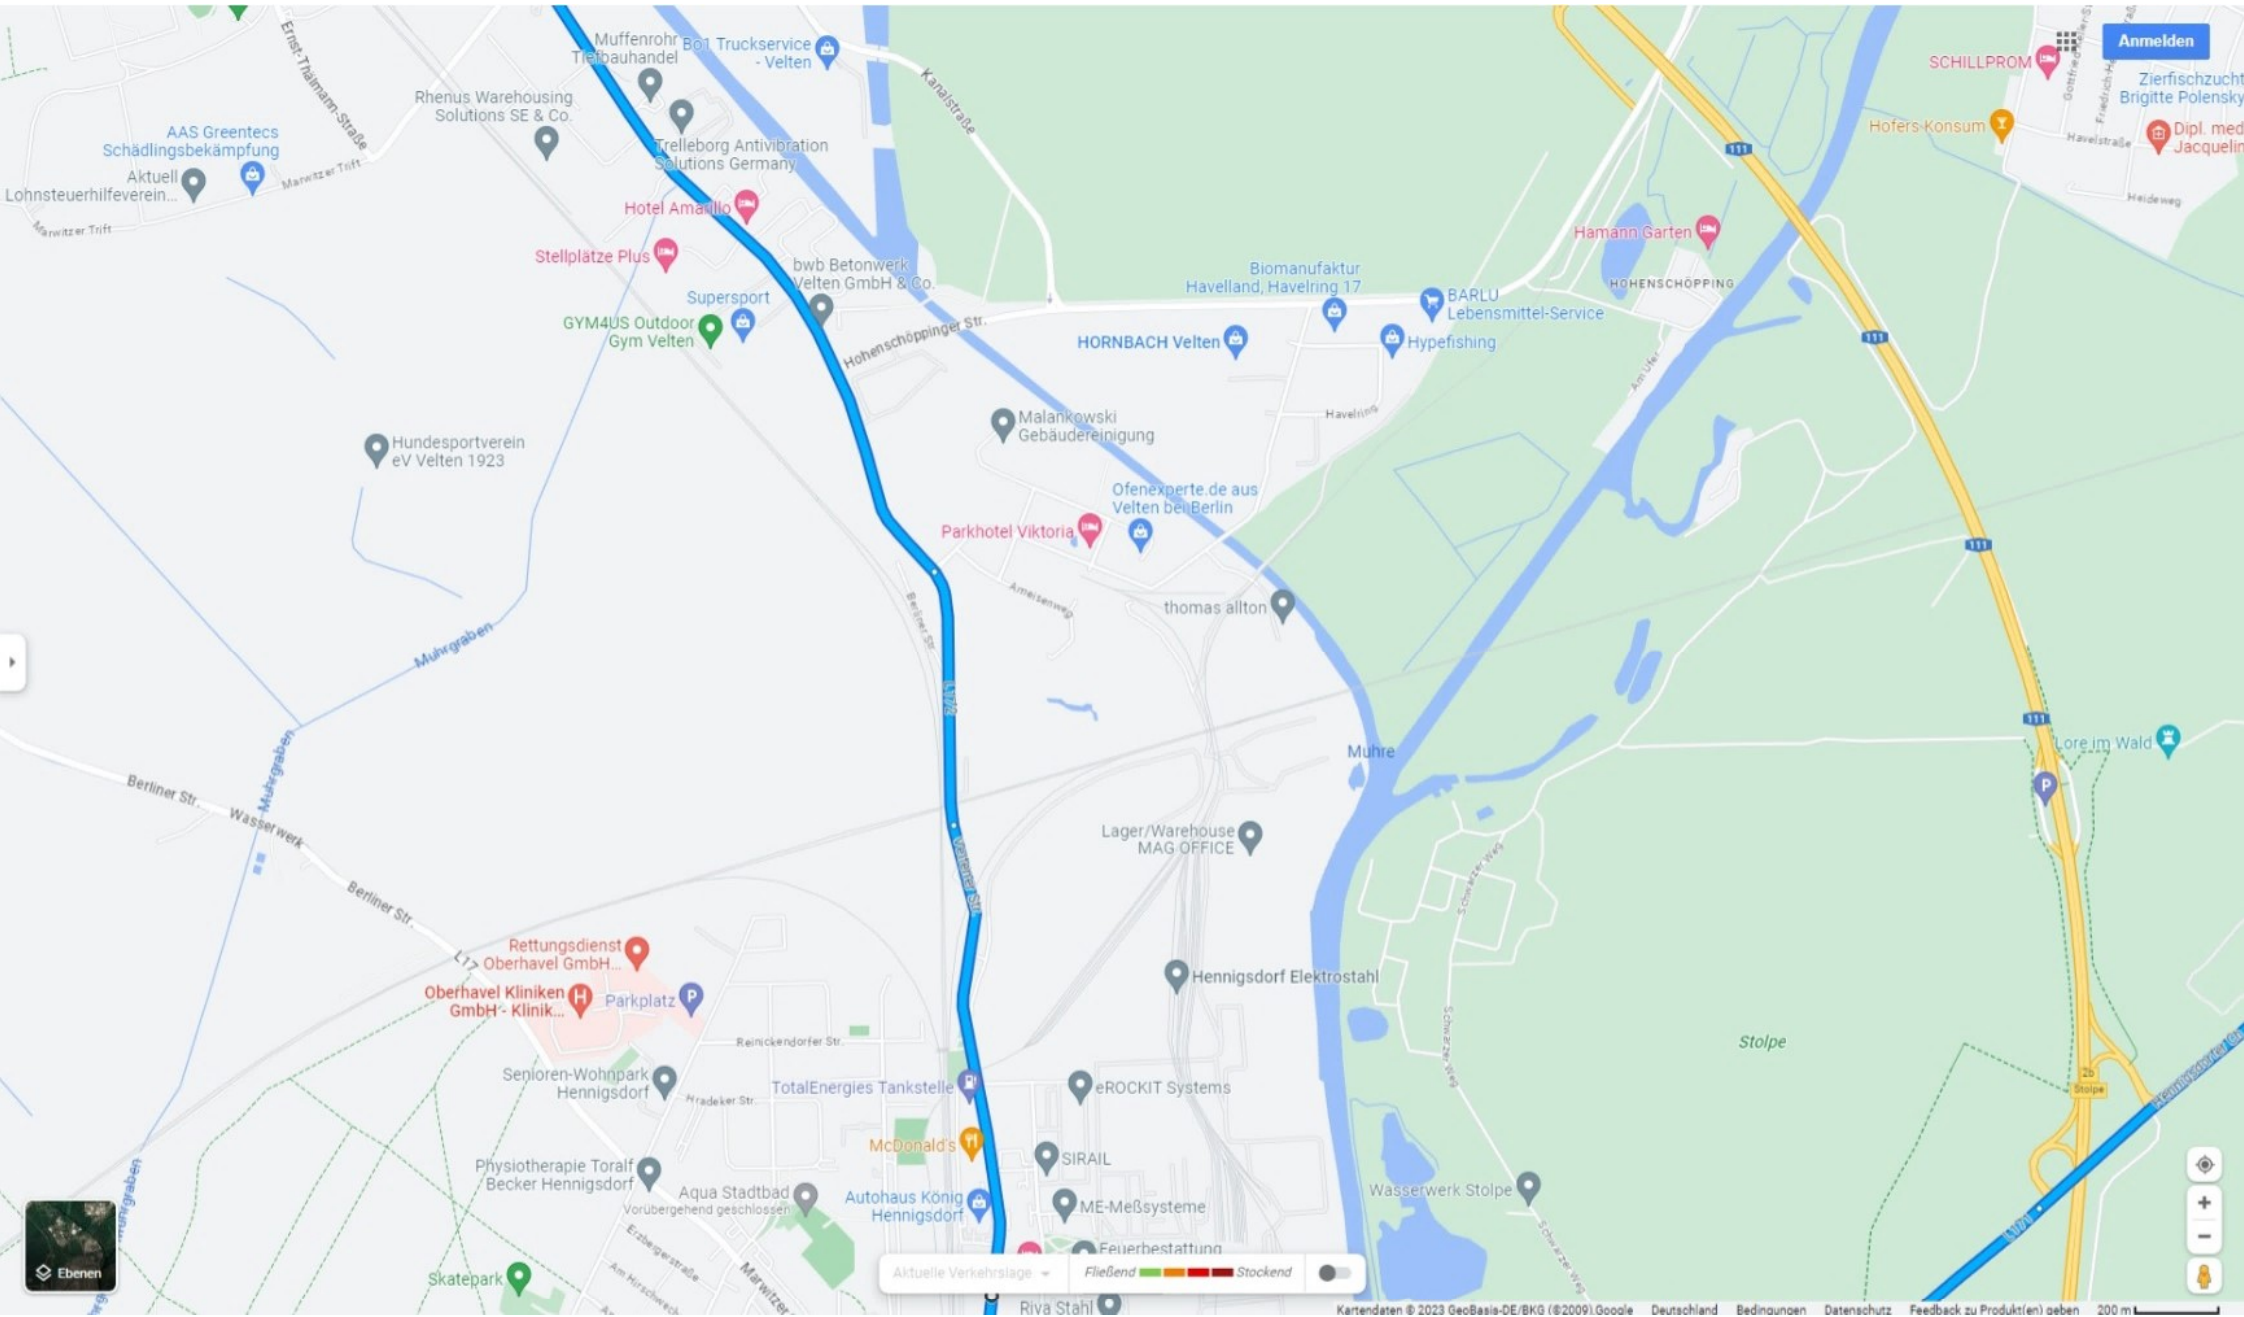

Anmelden

Zierfischzucht
Brigitte Polensky

Dipl. med.
Jacque...

SCHILLPROM

Hofers-Konsum

Hamann Garten

HOHENSCHÖPPING

Bio-manufaktur
Havelland, Havelring 17

BARLU
Lebensmittel-Service

HORNBACH Velten

Hypefishing

bwb Betonwerk
Velten GmbH & Co.

Stellplätze Plus

Supersport

GYM4US Outdoor
Gym Velten

Hundesportverein
eV Velten 1923

Malankowski
Gebäudereinigung

Ofenexperte.de aus
Velten bei Berlin

Parkhotel Viktoria

thomas allton

Lager/Warehouse
MAG OFFICE

Hennigsdorf Elektrostahl

Rettungsdienst
Oberhavel GmbH...

Oberhavel Kliniken
GmbH- Klinik...

Senioren-Wohnpark
Hennigsdorf

TotalEnergies Tankstelle

eROCKIT Systems

McDonald's

SIRAIL

Physiotherapie Toralf
Becker Hennigsdorf

Aqua Stadtbad
Vorübergehend geschlossen

Autohaus König
Hennigsdorf

ME-Meßsysteme

Feuerbestattung

Wasserwerk Stolpe

Skatepark

Riva Stahl