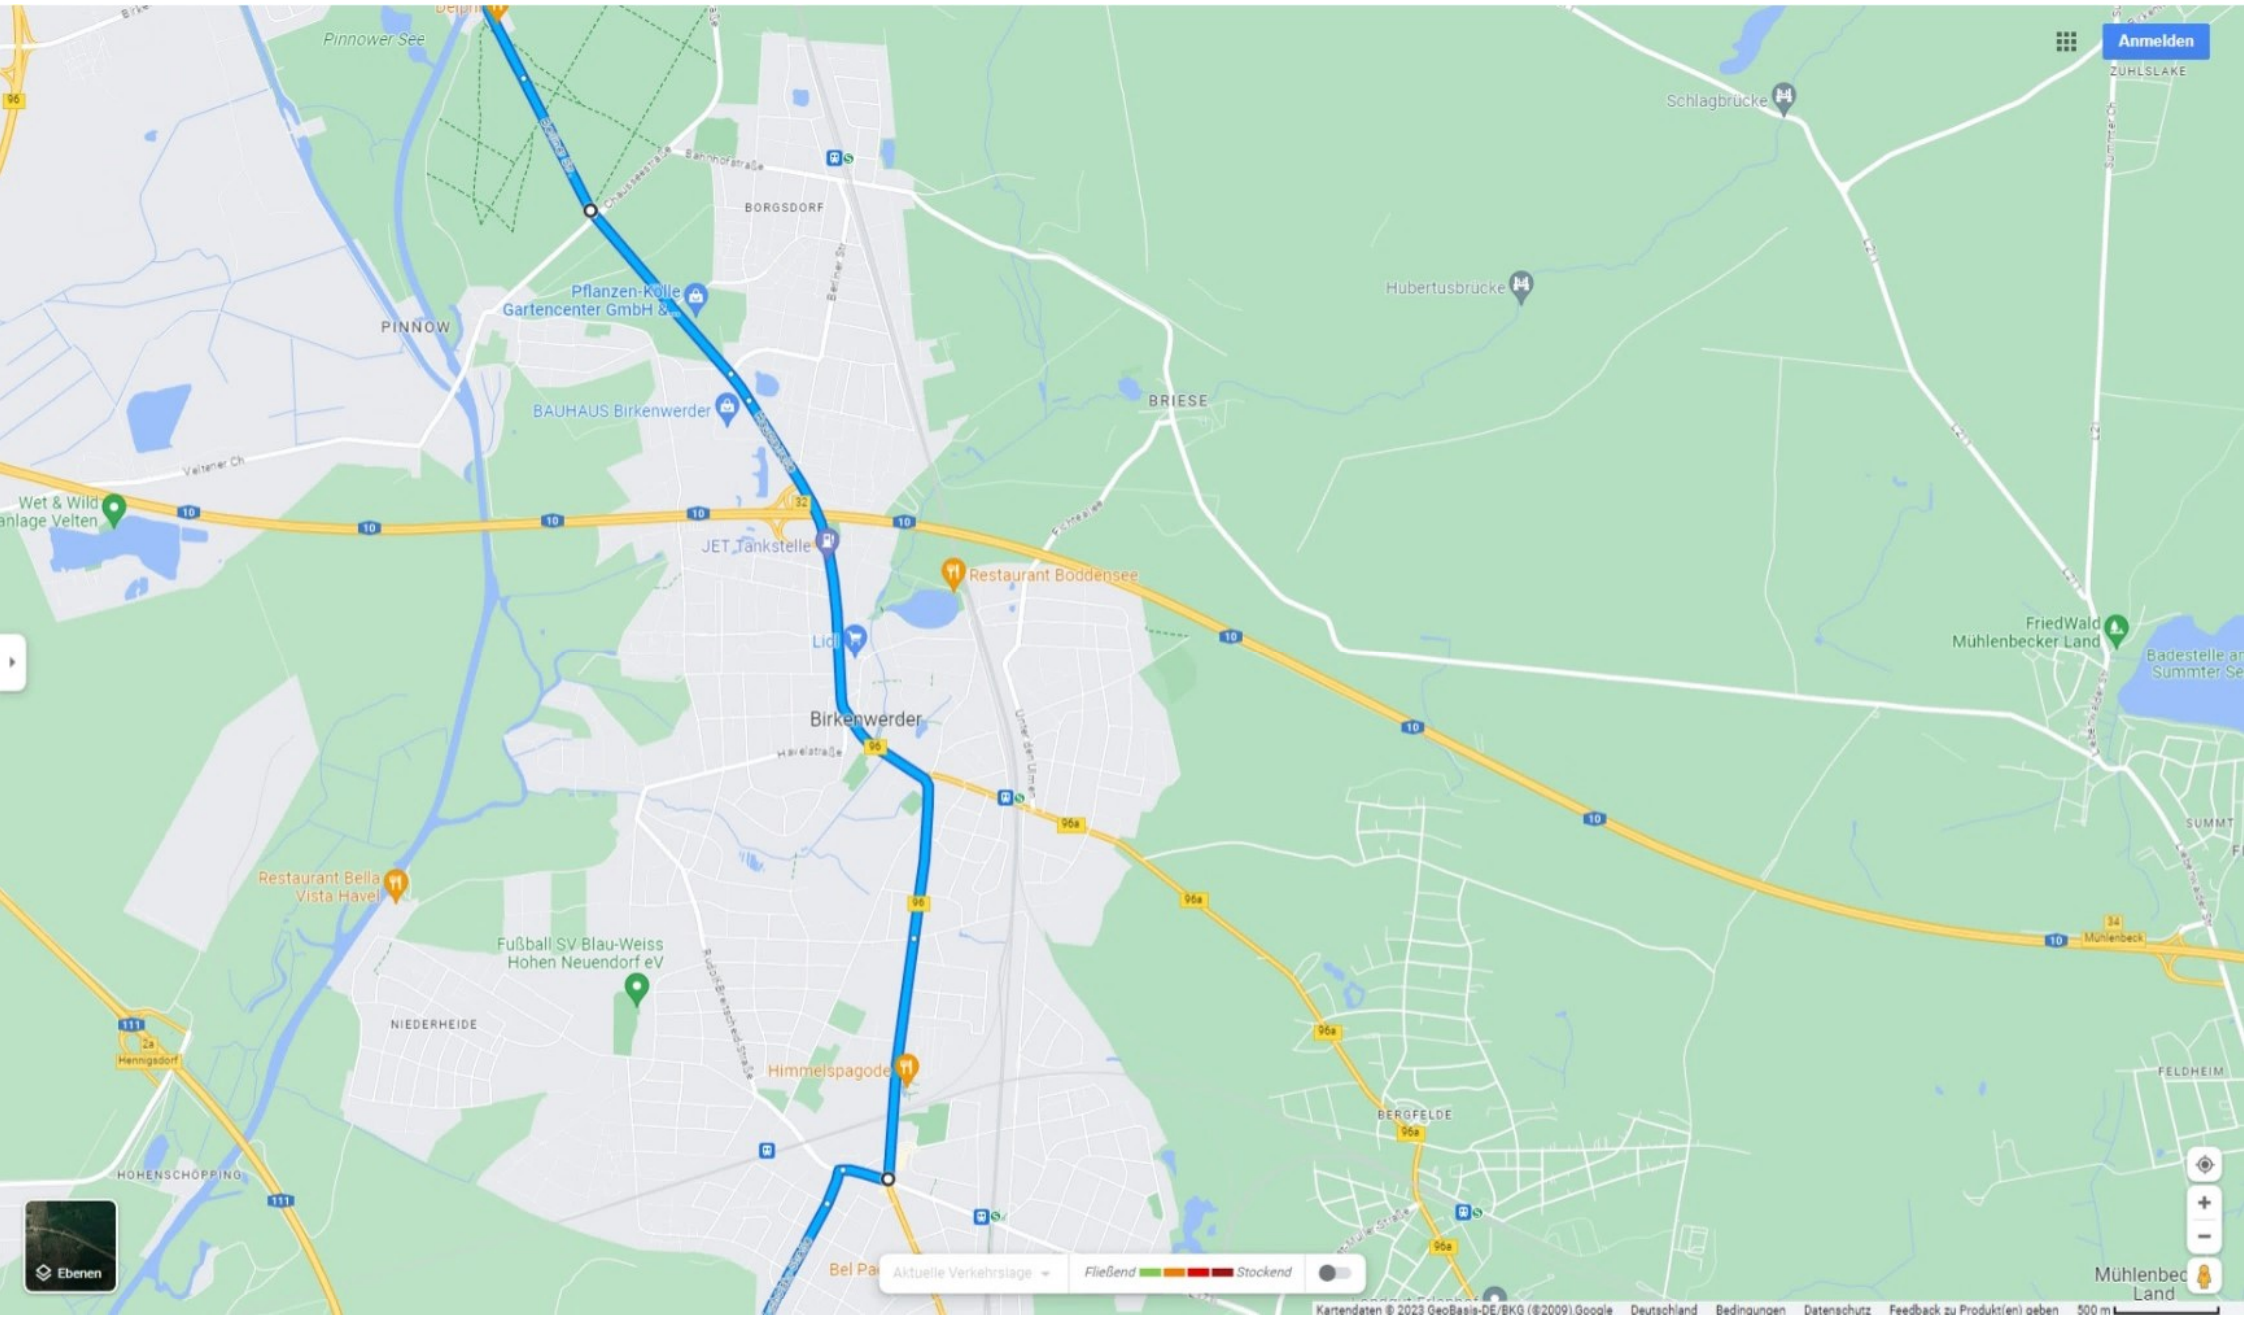

Gemeinsam
Stärke zeigen.

Anmelden

Ebenen

Aktuelle Verkehrslage Fließend Stockend

Aktuelle Verkehrslage Fließend Stockend

Anmelden

Via Veneto
Zum alten Hof

Hohenbrucher Str. • Hohenbrucher Dorfstraße

Ebenen

Aktuelle Verkehrslage Fließend Stockend

Anmelden

Aktuelle Verkehrslage Fließend Stockend

Anmelden

ANGRA PEQUENA

Anmelden

ZUHLSLAKE

HOHENSCHÖPPING

BERGFELDE

Friedwald
Mühlenbecker Land

Badestelle an
Summer See

SUMMT

FELDHEIM

Mühlenbecker
Land

Aktuelle Verkehrslage Fließend Stockend