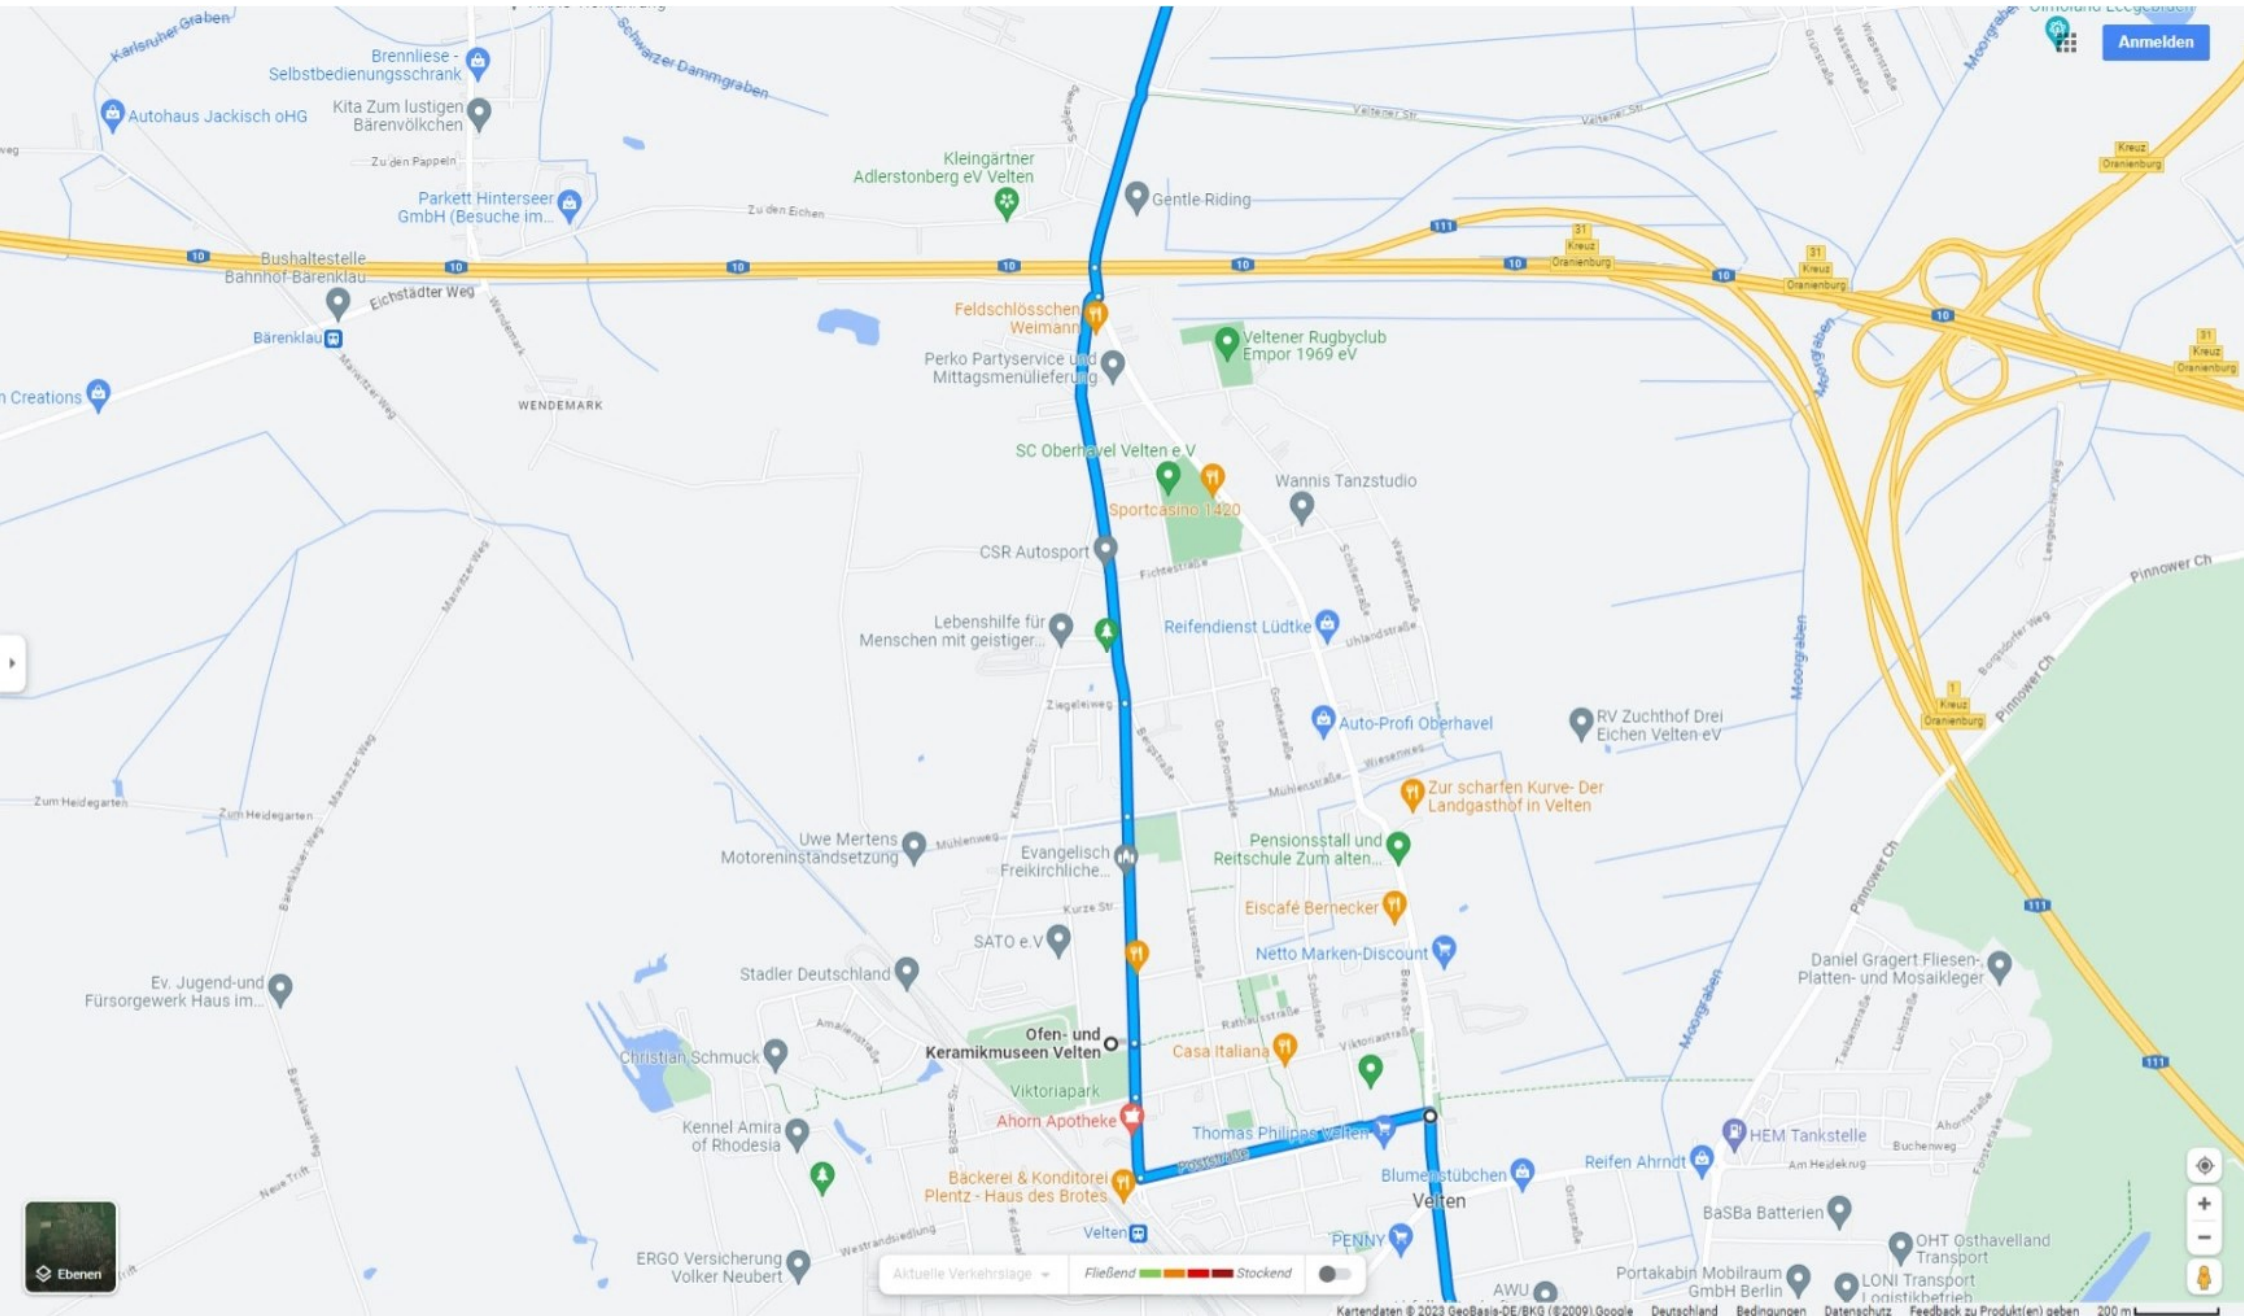

Tour de Tolerance 2023

Samstag, 16.09.2023

Start: **Stadtzentrum Kremmen**, vor Rathaus, 09:30 Uhr, km: 0, Am Markt 3, 16766 Kremmen

1. Halt: **Sommerfeld / Kirchhofplatz**, 10:30 Uhr, km: 6,1 , Kirche Sommerfeld - Ev. Kirchengemeinde Kremmen, Dorfstraße 50-52, 16766 Kremmen, OT Sommerfeld

Gemeinsam
Stärke zeigen.

Anmelden

Ebenen

Aktuelle Verkehrslage Fließend Stockend

Aktuelle Verkehrslage Fließend Stockend

Anmelden

Via Veneto
Zum alten Hof

Hohenbrucher Str. • Hohenbrucher Dorfstraße

Aqua Stadtbad
Vorübergehend geschlossen

Autohaus König
Hennigsdorf

ME-Meßsysteme

Feuerbestattung

Wasserwerk Stolpe

Skatepark

Riva Stahl

Aktuelle Verkehrslage Fließend Stockend

Anmelden

Aktuelle Verkehrslage Fließend Stockend

Aktuelle Verkehrslage Fließend Stockend

Anmelden