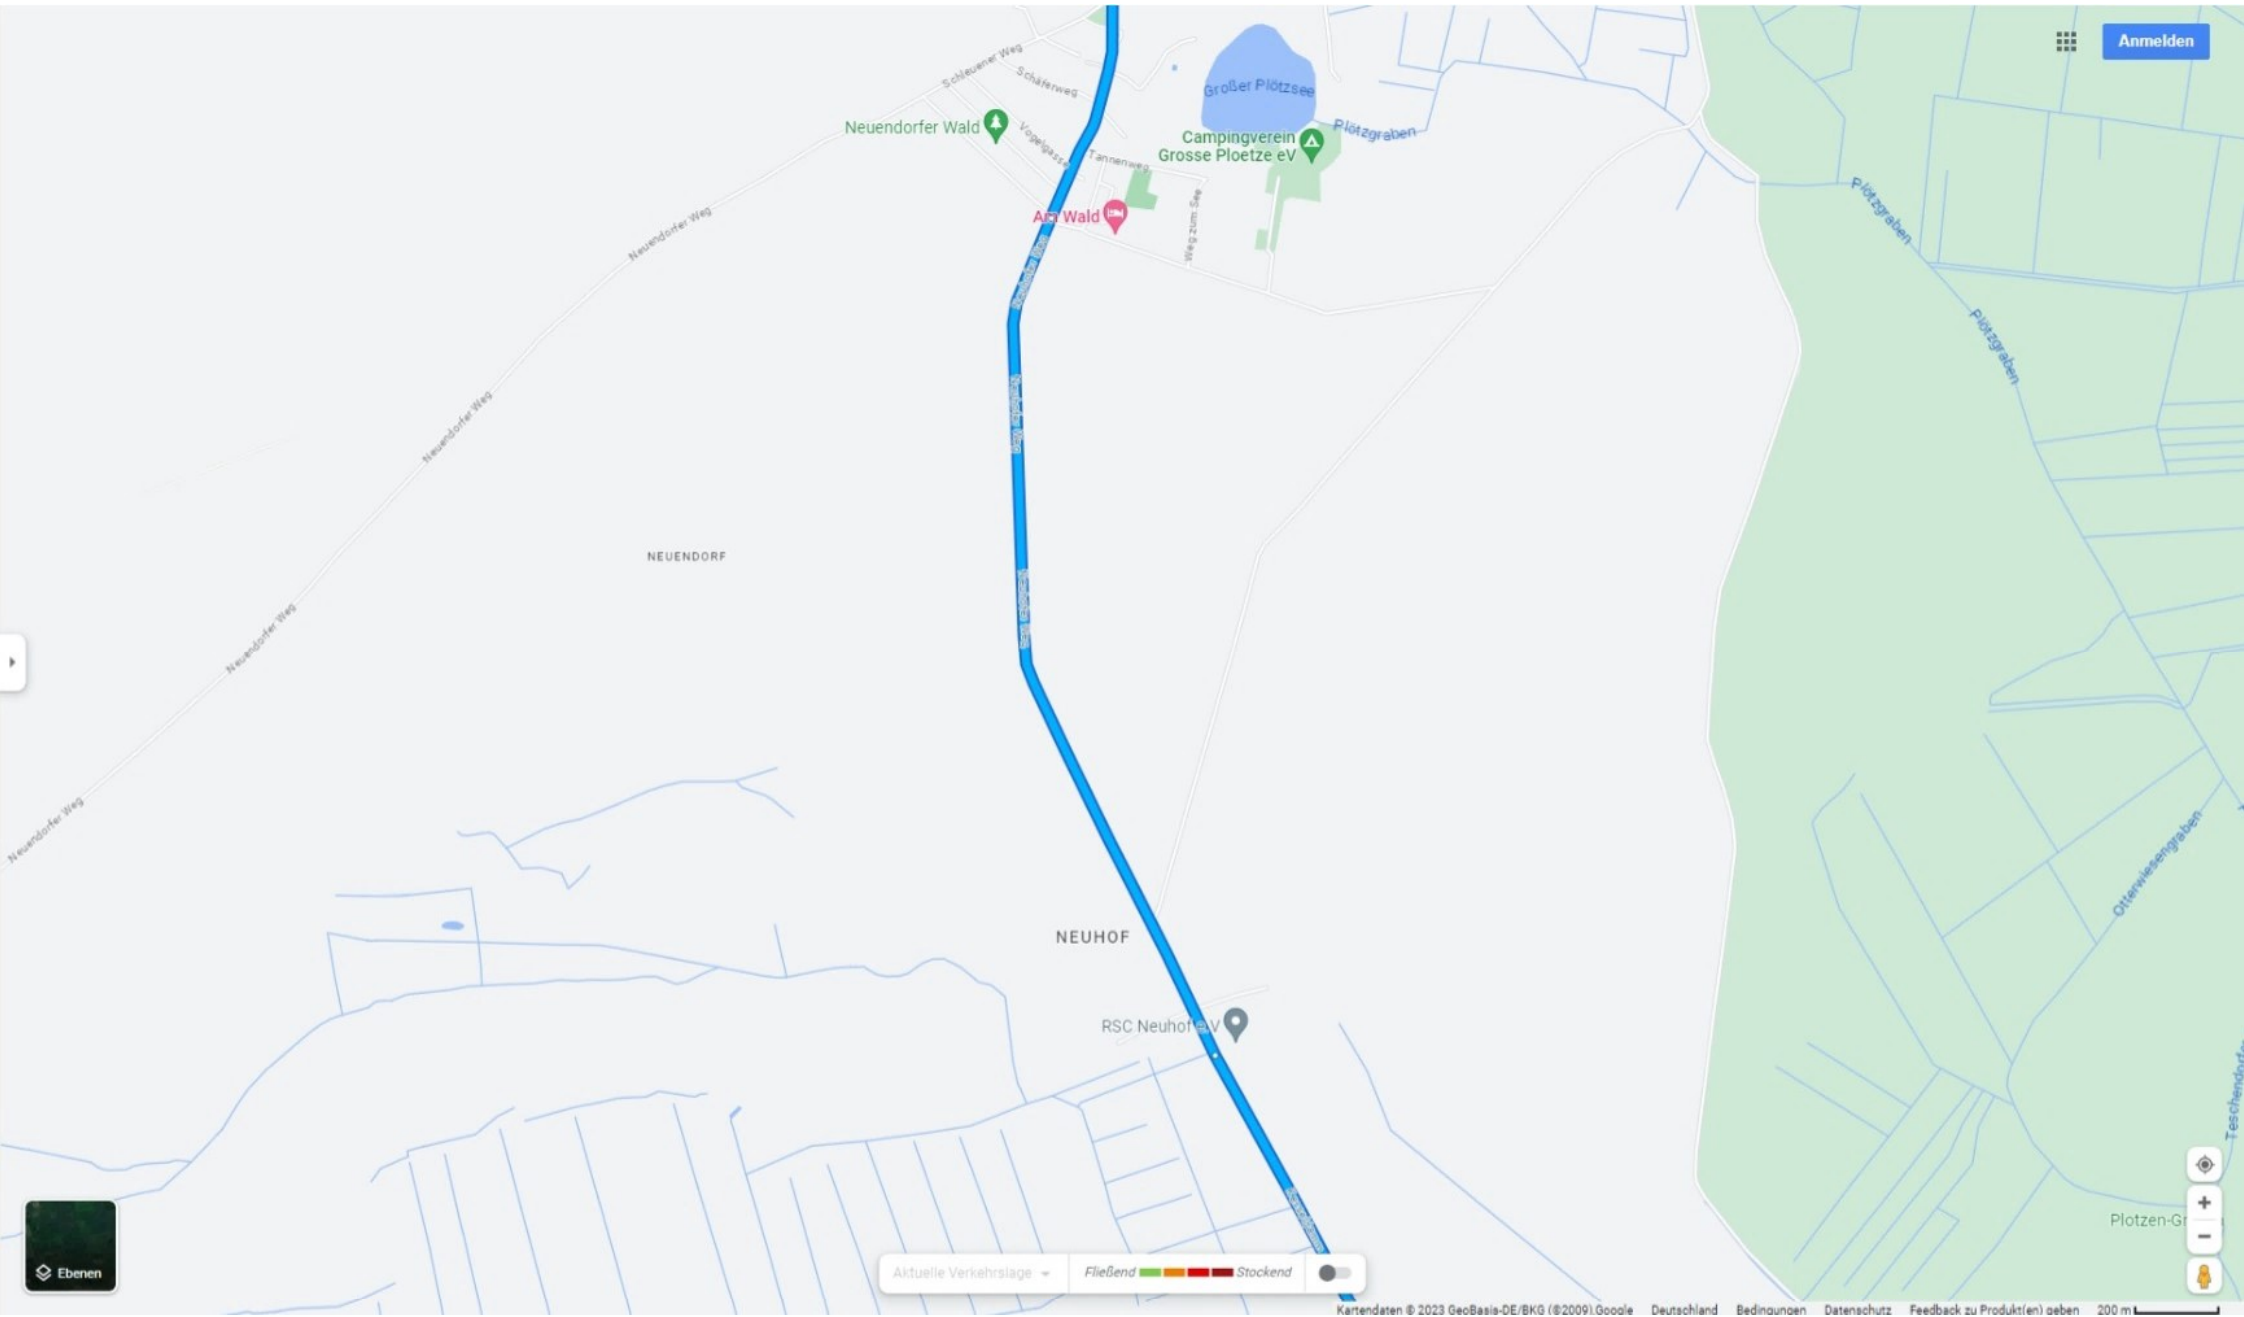

Gemeinsam
Stärke zeigen.

Anmelden

Ebenen

Aktuelle Verkehrslage Fließend Stockend

Aktuelle Verkehrslage Fließend Stockend

Anmelden

Via Veneto
Zum alten Hof

Hohenbrucher Str. • Hohenbrucher Dorfstraße

Mittelstraße
Wortfalter -
Lektorat für Fantasy

Flugdienst-Oberhavel

Flugplatz
Kremmen-Hohenbruch

Aktuelle Verkehrslage **Fließend** **Stockend**

Schleuener Hof

Aktuelle Verkehrslage Fließend Stockend

Anmelden

Ebenen

Aktuelle Verkehrslage Fließend Stockend

Anmelden

Aktuelle Verkehrslage Fließend Stockend

Anmelden

ANGRA PEQUENA

Anmelden

ZUHLSLAKE