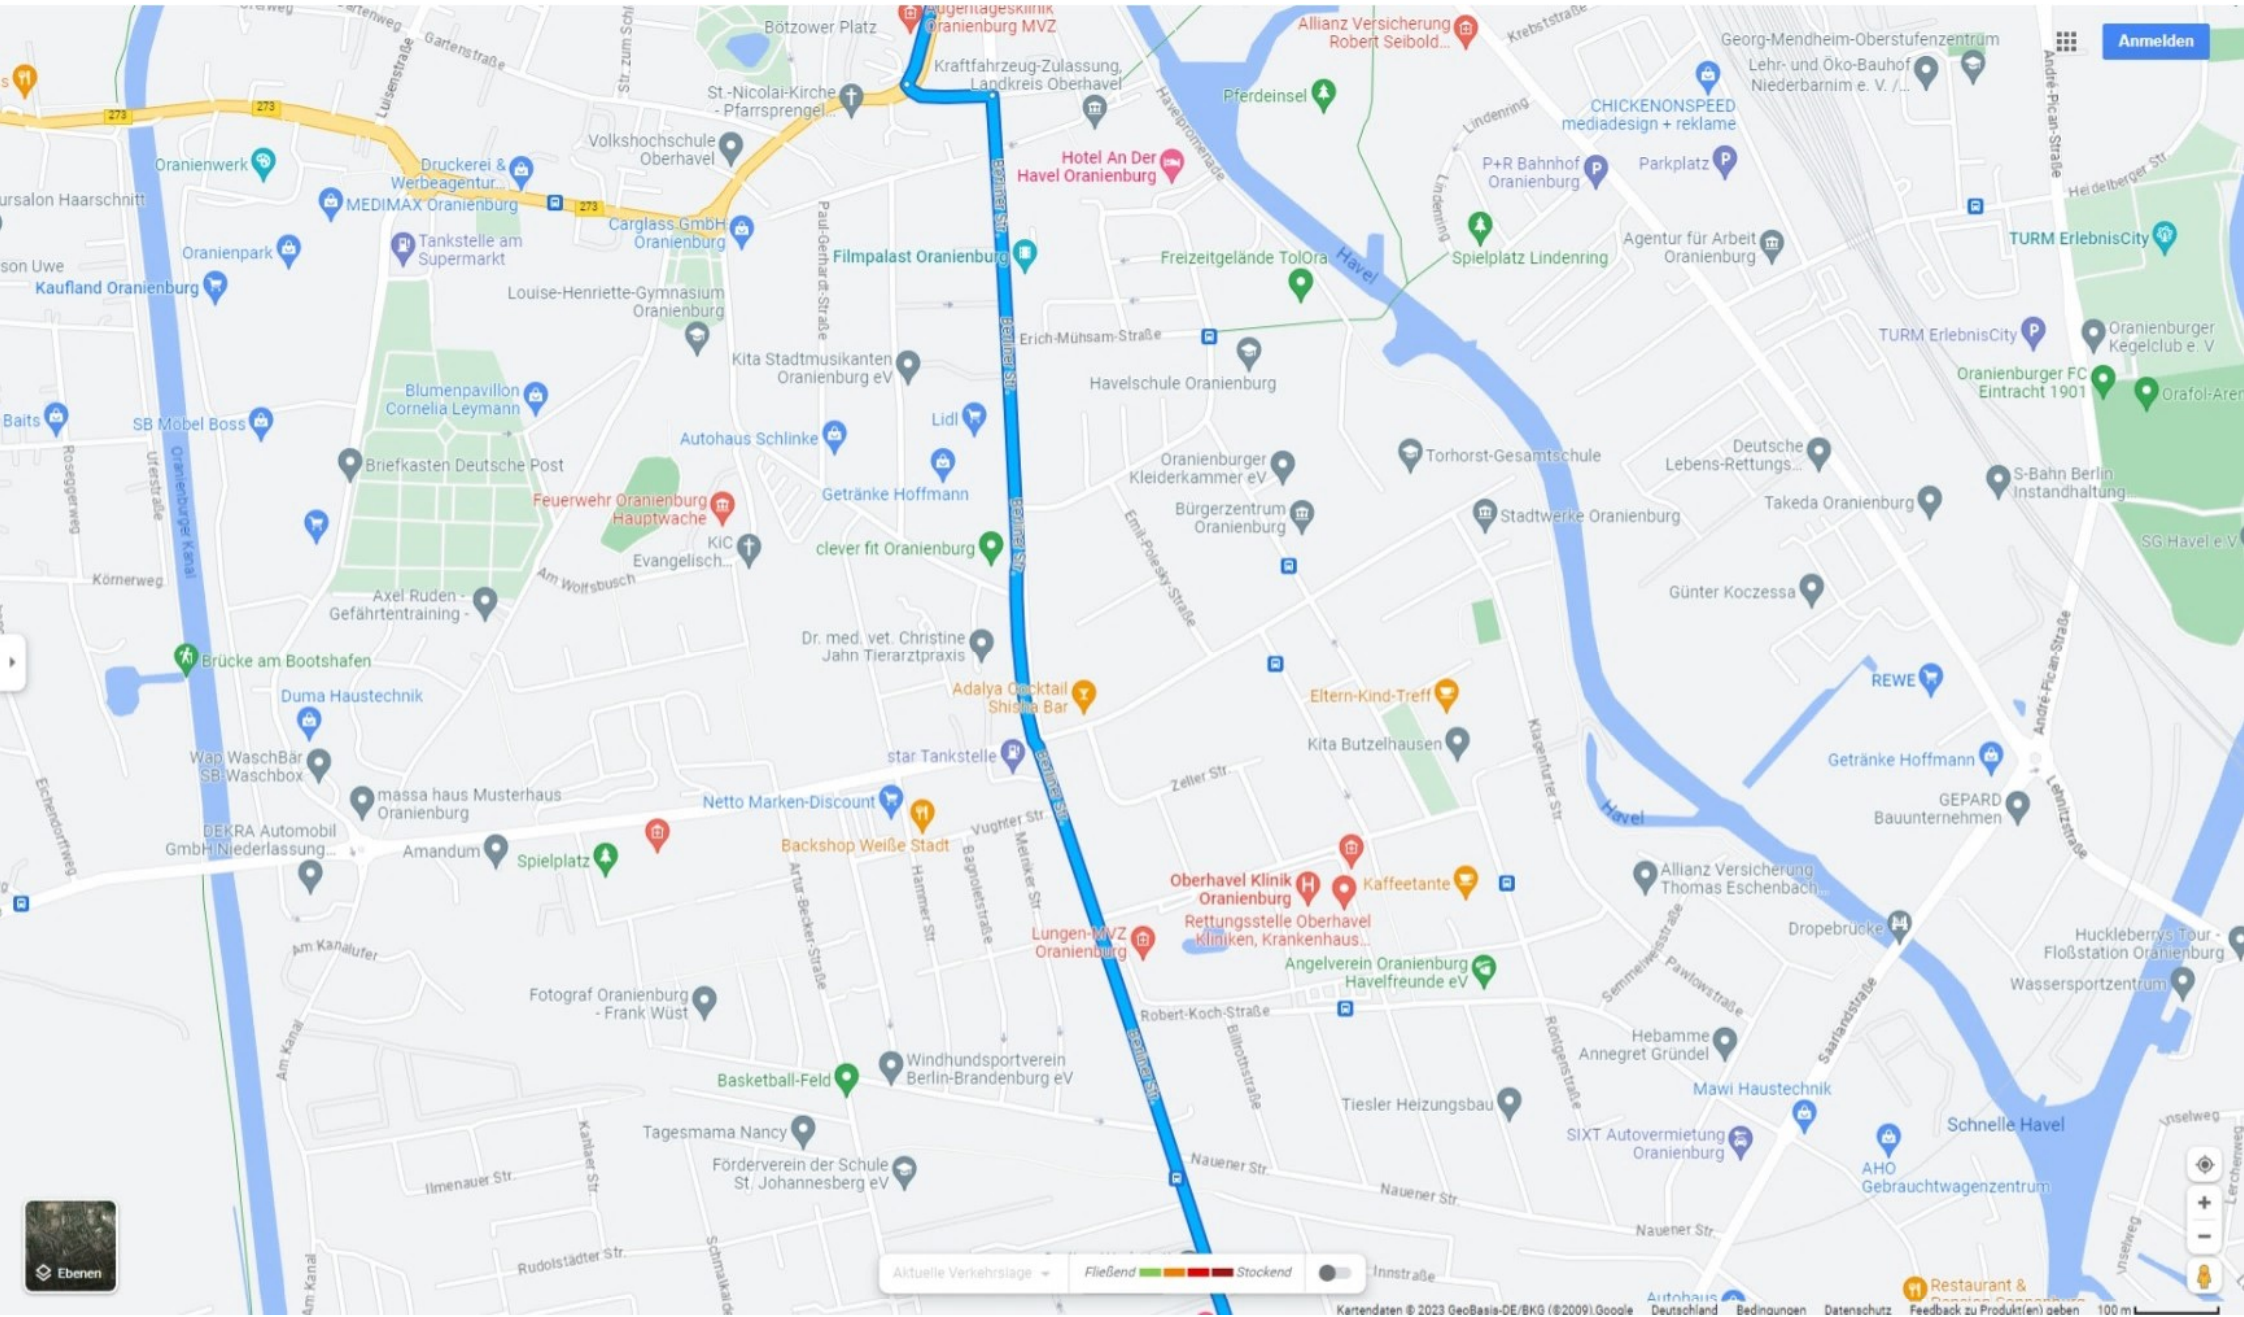

Tour de Tolerance 2023

Samstag, 16.09.2023

Start: **Stadtzentrum Kremmen**, vor Rathaus, 09:30 Uhr, km: 0, Am Markt 3, 16766 Kremmen

1. Halt: **Sommerfeld / Kirchhofplatz**, 10:30 Uhr, km: 6,1 , Kirche Sommerfeld - Ev. Kirchengemeinde Kremmen, Dorfstraße 50-52, 16766 Kremmen, OT Sommerfeld

(Zeiten sind Ankunftszeiten, große Pause in Oranienburg (Schlossplatz, Innenhof), an den Haltepunkten immer 10 Minuten Pause)

Geschwindigkeit: 14 km/h

höchster Punkt: 64 m

tiefster Punkt: 34 m

TOUR DE TOLÉRANCE

Gemeinsam
Stärke zeigen.

Anmelden

Ebenen

Aktuelle Verkehrslage Fließend Stockend

Aktuelle Verkehrslage Fließend Stockend

Anmelden

Via Veneto
Zum alten Hof

Hohenbrucher Str. • Hohenbrucher Dorfstraße

Ebenen

Aktuelle Verkehrslage Fließend Stockend

Anmelden

Aktuelle Verkehrslage Fließend Stockend

Anmelden

ANGRA PEQUENA

Anmelden

ZUHLSLAKE