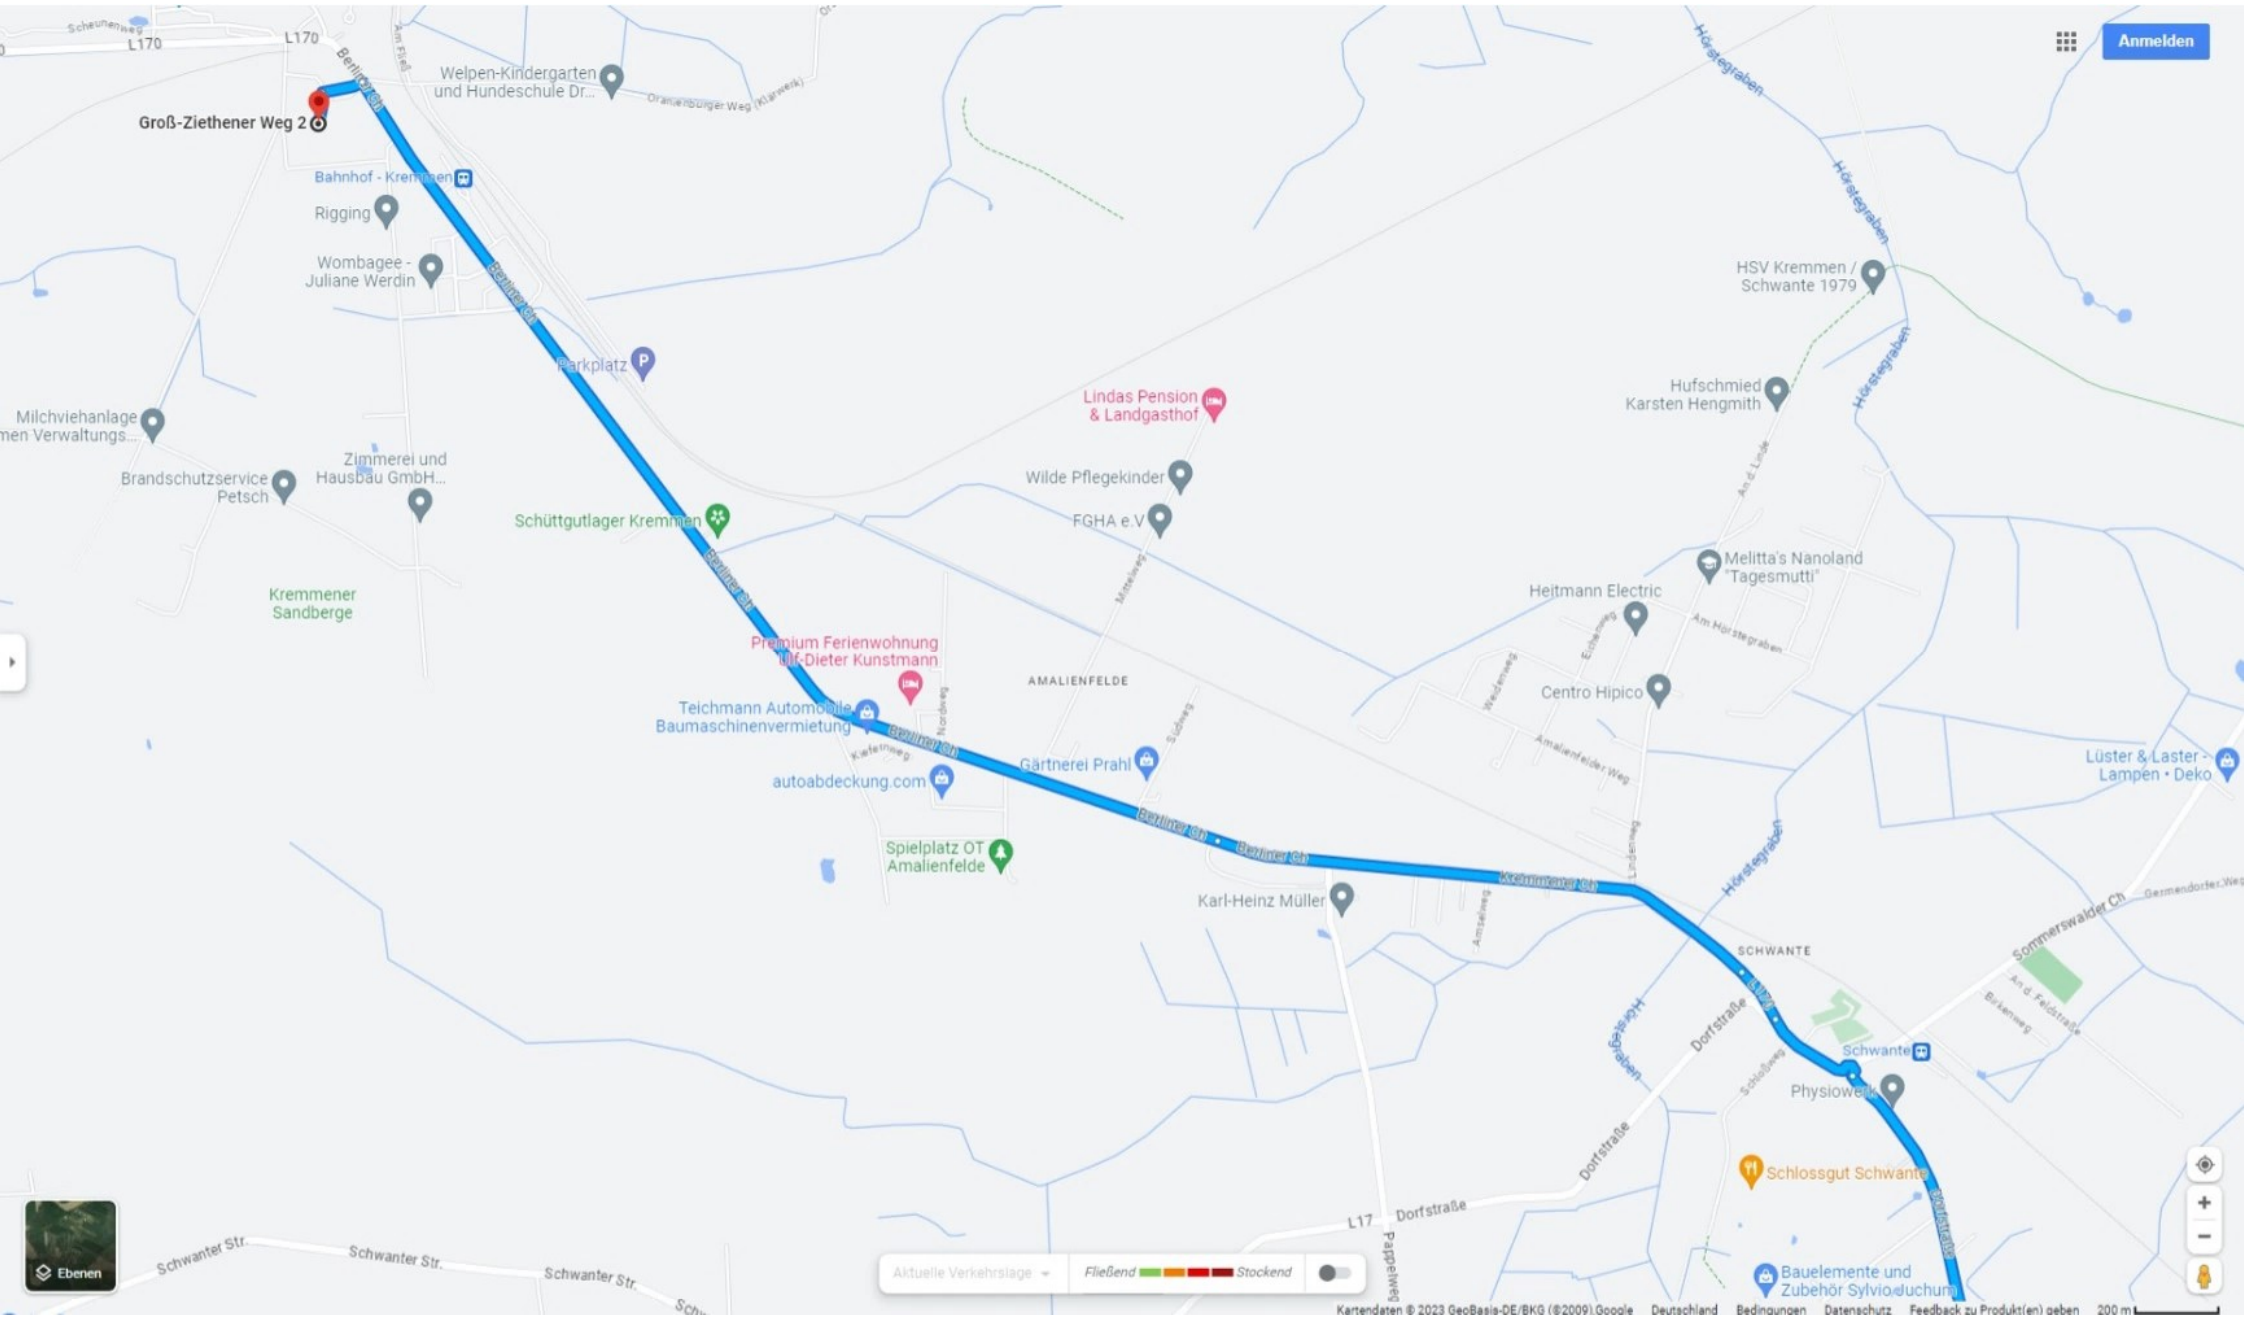

Tour de Tolerance 2023

Samstag, 16.09.2023

Start: **Stadtzentrum Kremmen**, vor Rathaus, 09:30 Uhr, km: 0, Am Markt 3, 16766 Kremmen

1. Halt: **Sommerfeld / Kirchhofplatz**, 10:30 Uhr, km: 6,1 , Kirche Sommerfeld - Ev. Kirchengemeinde Kremmen, Dorfstraße 50-52, 16766 Kremmen, OT Sommerfeld

Gemeinsam
Stärke zeigen.

Anmelden

Ebenen

Aktuelle Verkehrslage Fließend Stockend

Aktuelle Verkehrslage Fließend Stockend

Anmelden

Via Veneto
Zum alten Hof

Hohenbrucher Str. • Hohenbrucher Dorfstraße

Aqua Stadtbad
Vorübergehend geschlossen

Autohaus König
Hennigsdorf

ME-Meßsysteme

Feuerbestattung

Wasserwerk Stolpe

Skatepark

Riva Stahl

Aktuelle Verkehrslage Fließend Stockend

Anmelden

Aktuelle Verkehrslage Fließend Stockend

Aktuelle Verkehrslage Fließend Stockend

Anmelden