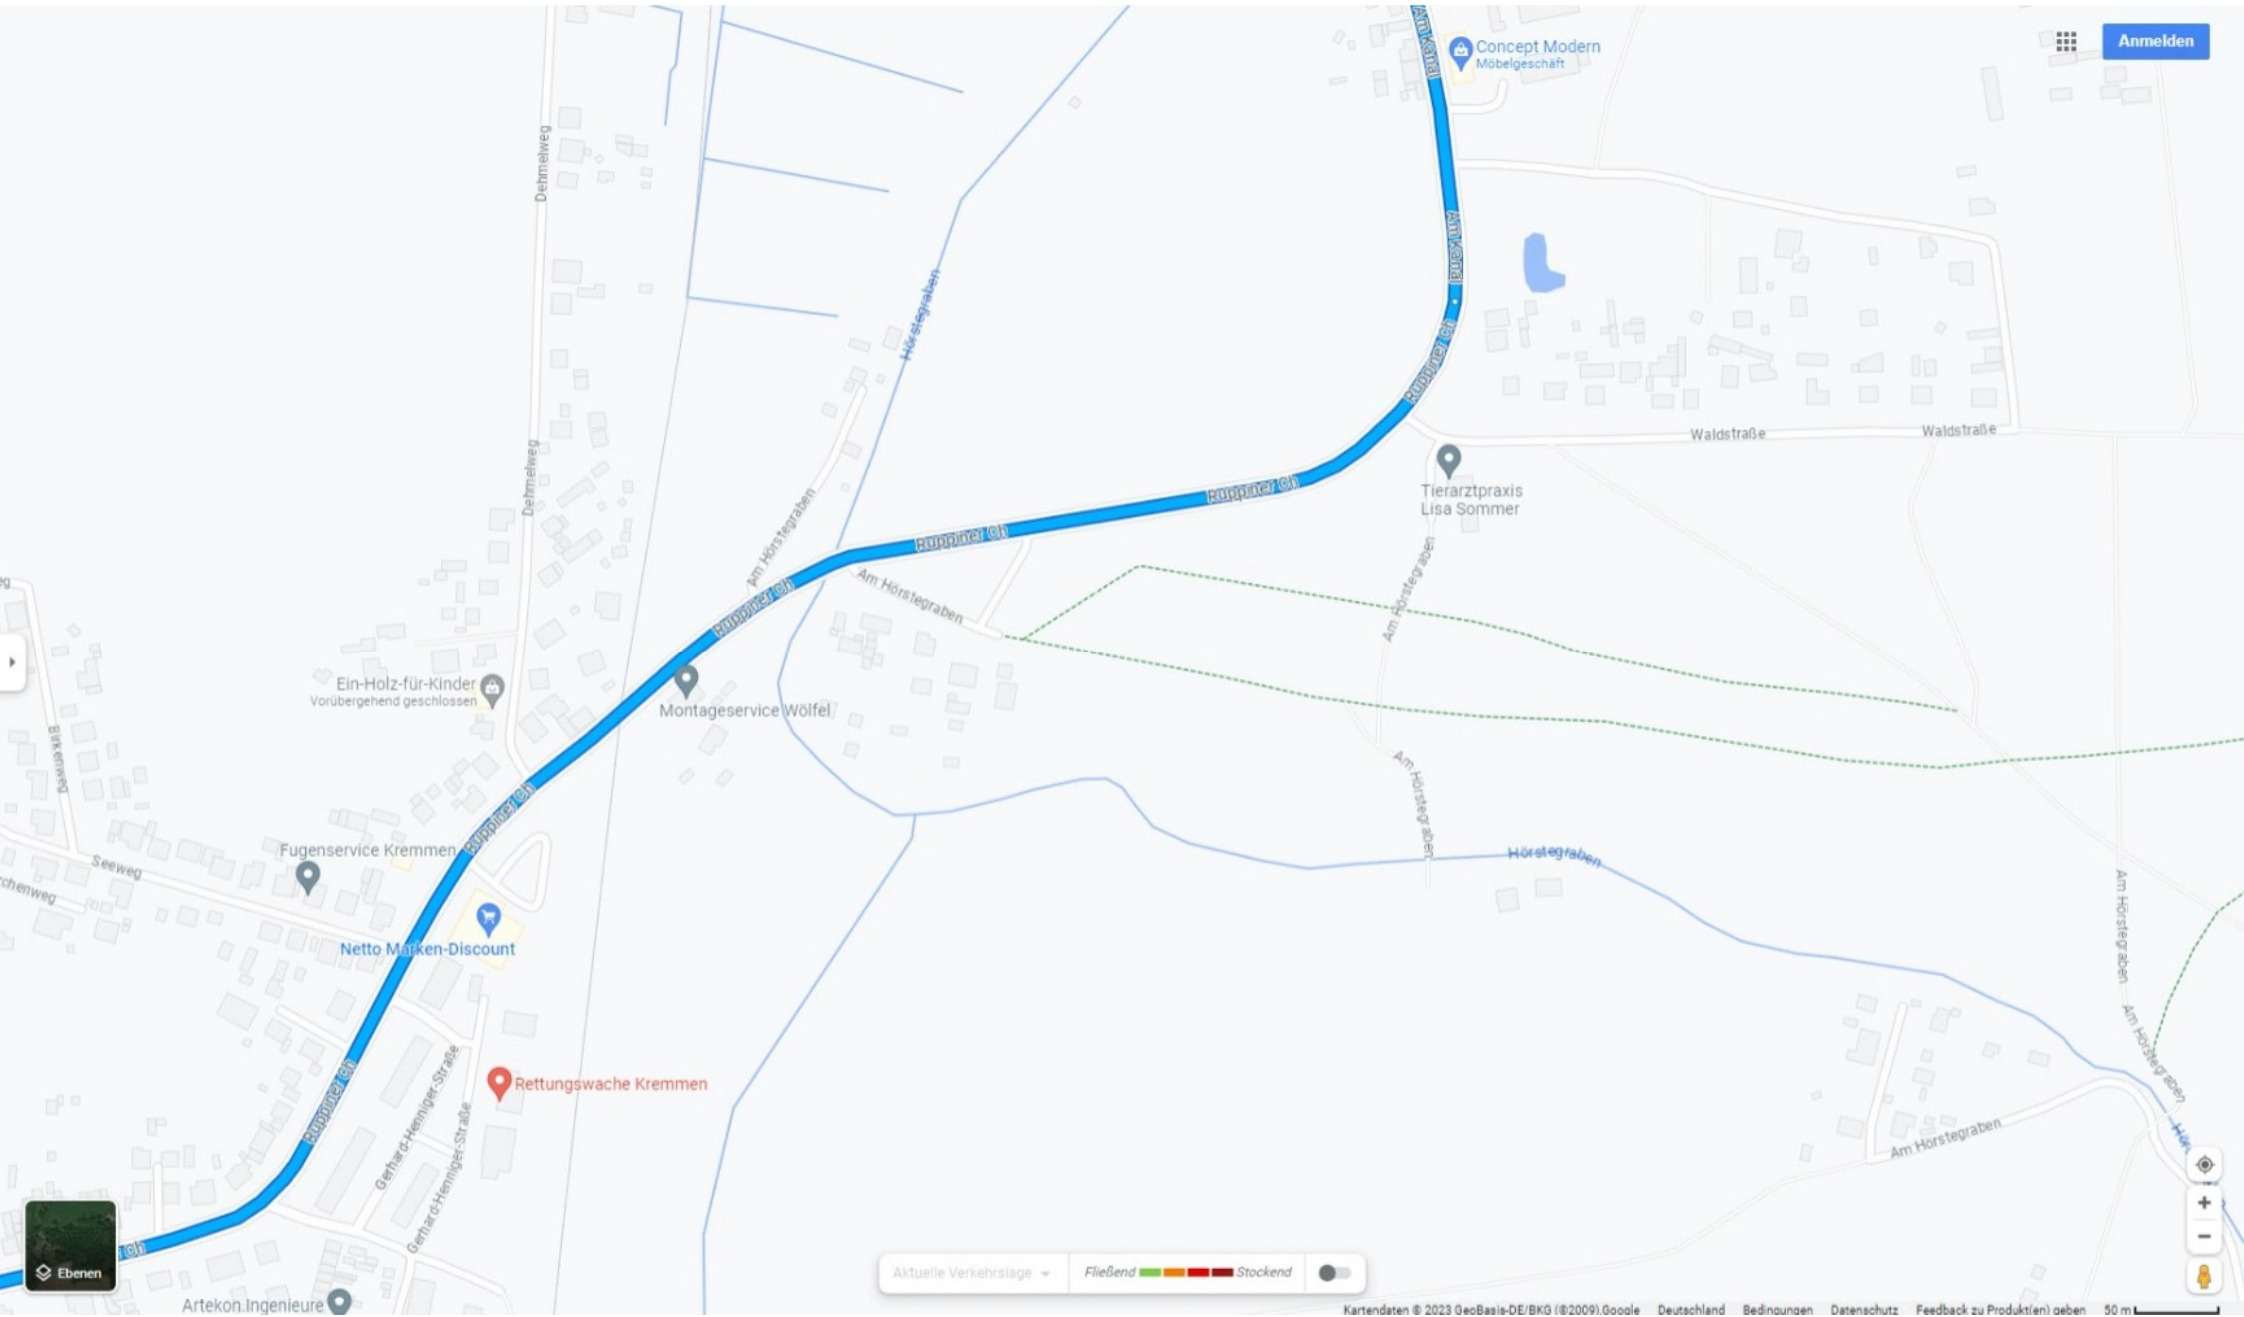

Tour de Tolerance 2023

Samstag, 16.09.2023

Start: **Stadtzentrum Kremmen**, vor Rathaus, 09:30 Uhr, km: 0, Am Markt 3, 16766 Kremmen

1. Halt: **Sommerfeld / Kirchhofplatz**, 10:30 Uhr, km: 6,1 , Kirche Sommerfeld - Ev. Kirchengemeinde Kremmen, Dorfstraße 50-52, 16766 Kremmen, OT Sommerfeld

4. Halt: **Stolpe / Bürgerzentrum**, 13:55 Uhr, km: 43,8 , Dorfstraße 19, 16540 Hohen Neuendorf, OT
Stolpe

5. Halt: **Velten / Ofenmuseum**, 14:50 Uhr, km: 58,5 , Wilhelmstraße 32, 16727 Velten

Ziel: **Kremmen / Spargelhof** , 16:00 Uhr, km: 75,0 , Groß-Ziethener Weg 2, 16766 Kremmen

(Zeiten sind Ankunftszeiten, große Pause in Oranienburg (Schlossplatz, Innenhof), an den Haltepunkten immer 10 Minuten Pause)

Geschwindigkeit: 14 km/h

höchster Punkt: 64 m

tiefster Punkt: 34 m

TOUR DE TOLÉRANCE

Gemeinsam
Stärke zeigen.

Anmelden

Ebenen

Aktuelle Verkehrslage Fließend Stockend

Aktuelle Verkehrslage Fließend Stockend

Anmelden

Via Veneto
Zum alten Hof

Hohenbrucher Str. • Hohenbrucher Dorfstraße