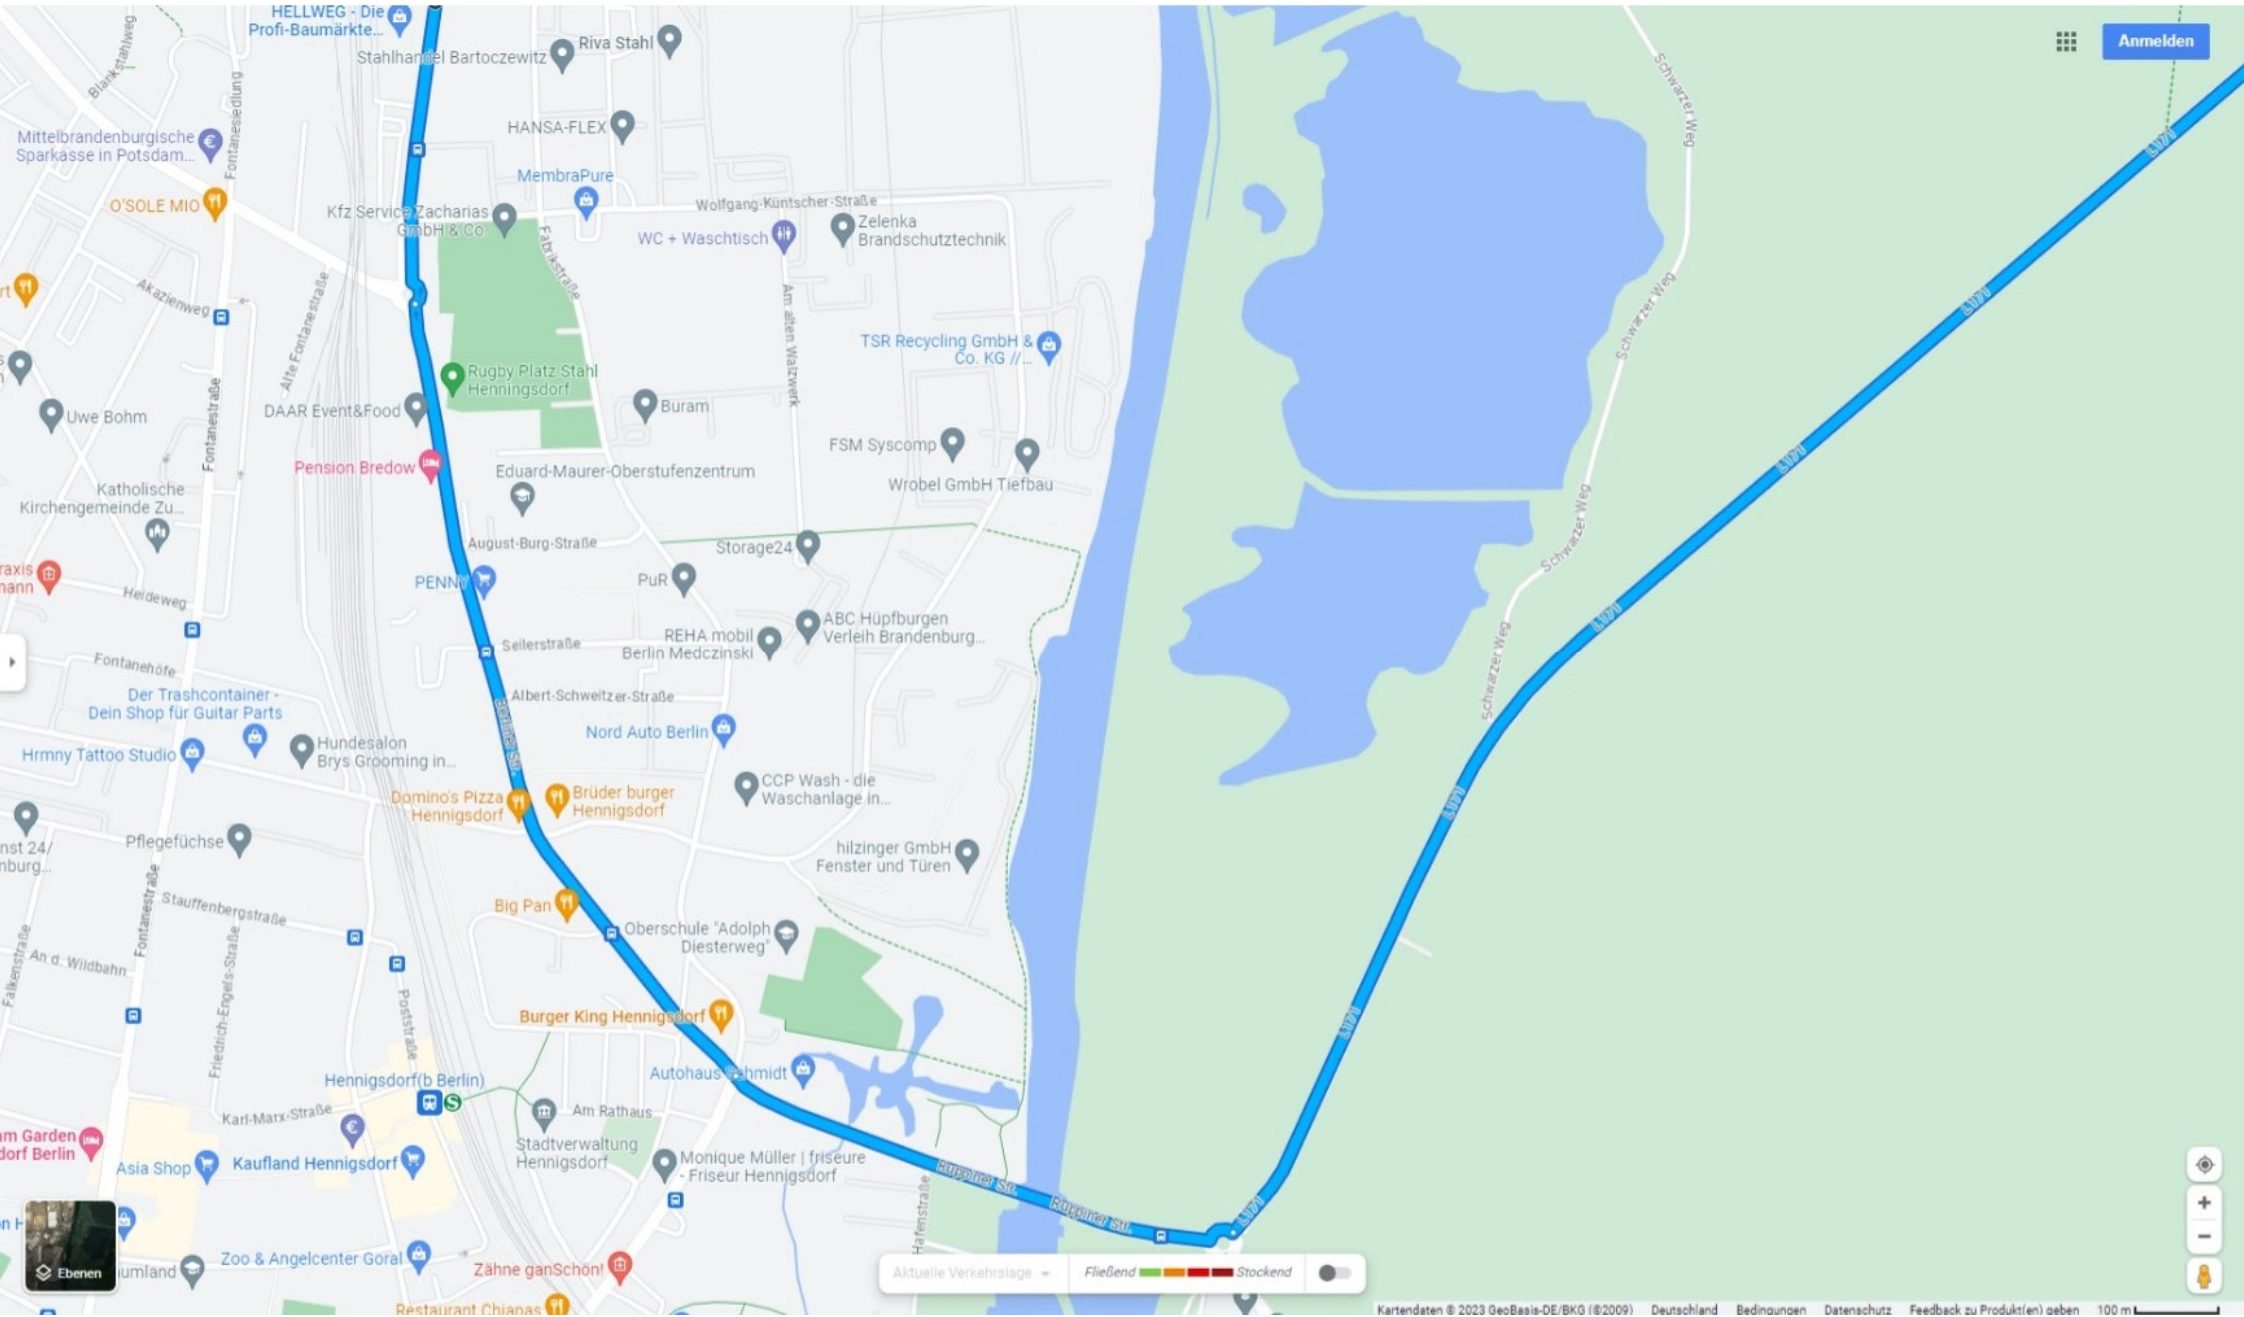

HOHENSCHÖPPING

BERGFELDE

Friedwald
Mühlenbecker Land

Badestelle an
Summer See

SUMMT

FELDHEIM

Mühlenbecker
Land

Aktuelle Verkehrslage Fließend Stockend